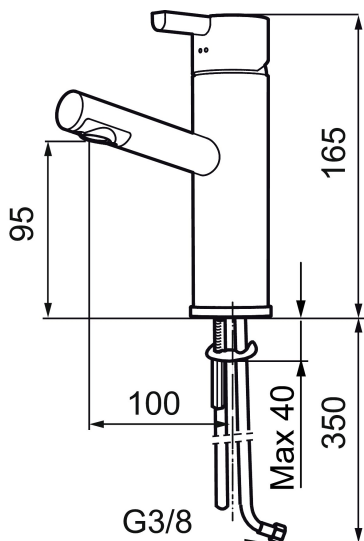

Ainutlaatuiset ominaisuudet

Mora Rexx B5 pesuallashana

Mora Rexx on skandinaavista muotoilua ja toimivuutta parhaimmillaan. Minimalistinen sarja, jossa tärkeintä on yksinkertaisuus. Sarjan innovatiivisuus on sen tarkkuudessa. Kun traditio ja käsityö lyövät kättä modernien valmistusmenetelmien ja innoittavan muotoilun kanssa, on tuloksena Mora Rexx, sisäänrakennettua älykästä toimivuutta tarjoava kaunis pesuallashana.

Tuote-nro: 707150.0065 **LVI:** 6160668 **Flow 3 bar:** 7,8 l/m

Kuvaus: Kromi/kulta

- ESS-energiansäästötoiminto
- Keraaminen säätöosa
- Vesimäärän ja lämpötilan esisäätö
- Joustavat Soft PEX[®]- liitosletkut 3/8" liitosmutterilla
- Asennusreikä Ø32-37 mm (Ø32-35 mm on suositeltava)
- Ääniluokka 1