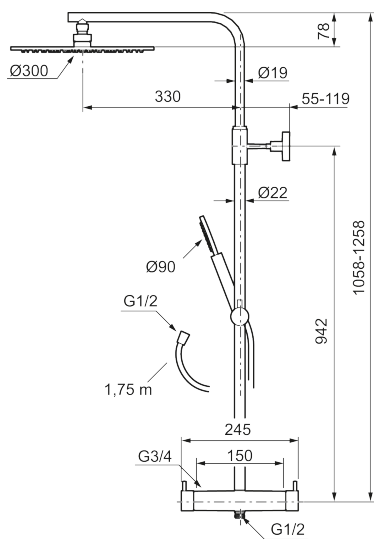

INXX II shower system kit

Med den eleganta hållbara nyansen borstad mässing förenar INXX II klassisk design med hög prestanda och erbjuder en jämn temperatur, hög komfort och ett starkt skydd mot skållning. Taksilens stora tunna taksil gör att duschen passar lika bra i ett badrum med stark karaktär och effektfulla former som i ett sobert badrum skapat för avkopplande stunder. Blandaren är testad och godkänd utifrån de byggregler som finns och är energieffektiv, vilket innebär att den ger en lägre vatten- och energiförbrukning utan att ge avkall på komforten. INXX II är serien som erbjuder en vattenupplevelse i världsklass.

Om serien

INXX II är en elegant och tidlös serie i en palett av noga utvalda nyanser. Kombinationen av hög kvalitet, sober design och skön komfort gör den till den ultimata serien.

Art.nr: 271900.62 **RSK:** 8283094 **Flöde 3 bar:** 11,3 l/min
Utförande: Borstad mässing PVD, 150 c/c

BVB ID: 133984

Består av:

MORA INXX II duschblandare:

- Tryckbalanserad termostatsinsats
- Med reversibelt överstycke
- Säkerhetsspärr 38°
- Eco-stopp
- Ansl. inv. G3/4
- Återströmningsskydd enligt EU-standard SS-EN 1717

MORA INXX II Shower System:

- Metallomspunnen slang 1750 mm, PVC- och BPA-fri innerslang
- Med antikalksystemet "Easy-Clean"
- Justerbar höjd
- Handdusch 7,5 l/min, taksil 11 l/min