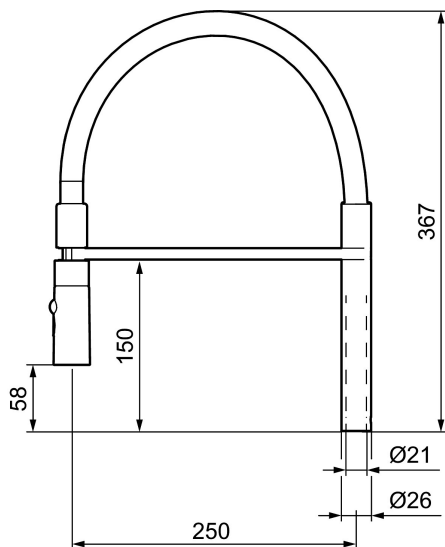

## Utloppspip, MORA ONE

Art.nr: 409563.0042 RSK: 8394023

Utförande: Pip, komplett, grå slang

- För MORA ONE miniprofi
- 2-stråligt munstycke (normal och sköljstråle)
- Eco (energi- och vattenbesparande strålsamlare)
- Svängbar pip 60°, 85°, 110° eller 360°
- OBS! Passar ej Mora Cera köksblandare med flexibel pip