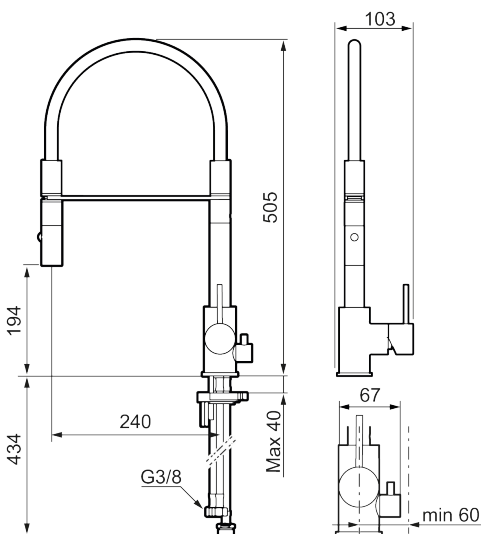

MORA INXX II miniprofi keittiöhana pk-venttiilein

Tyylikäs ja kestävä kiillotetun messingin sävy keittiön INXX II Miniprofi -vedensekoittimessa on moderni look. Kyseessä on erittäin korkea sekoitin, joka sopii erinomaisesti avokeittiöihin. Vedensekoitin on testattu ja hyväksytty nykyisten rakennusmääräysten mukaisesti, ja se on energiatehokas, minkä ansiosta se vähentää veden- ja energiankulutusta mukavuudesta tinkimättä.

Tietoja mallistosta

INXX II on elegantti ja ajaton mallisto, jonka väripaletti on huolellisesti valittu. Se tarjoaa täydellisen yhdistelmän huippulaatua, hillittyä designia ja erinomaista käyttömukavuutta.

Tuote-nro: 272091.60CA **Flow 3 bar:** 6,0 l/m

Kuvaus: Kiiltävä messinki PVD

- Huuhtelusuutin 2 eri virtaamakuviolla (pore ja huuhtelu)
- Keraaminen säätökasetti: pitkä käyttöikä
- Lämpötilan- ja vesimäärän esisäätö
- Apk-venttiilein (vain kylmään veteen)
- Juoksuputken rajoitus valittavissa 60°, 85°, 110° tai 360°
- Joustavat Soft PEX®- liitosletkut 3/8" liitosmutterilla
- Asennusreikä Ø34-37 mm