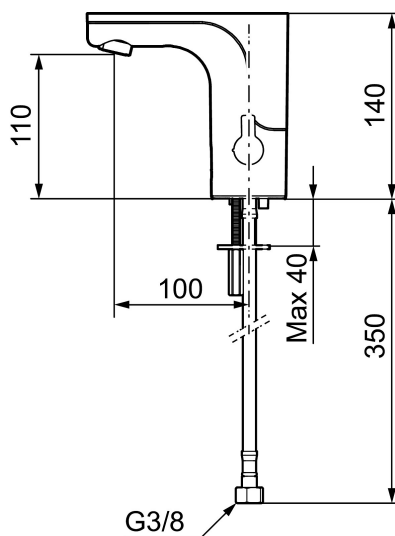

Schutzmodul

## MORA MMIX tronic Waschtischarmatur m. Hygienespülung, Batteriebetrieb

: 720080.LD1 Flow 3 bar: 1,7 l/m

**Ausführung:** Chrom, Batteriebetrieb (einschl. Batterie), verminderter Durchfluß

- Mit Temperaturregler, nach dem Einstellen der gewünschten Temperatur kann der Regler durch eine Abdeckung ersetzt werden
- 6 unterschiedliche Programme, frei programmierbar (optional mit Fernbedienung 729480.AE)
- Vandalismusgeschützter Armaturenkörper
- Soft Closing Magnetventil, verhindert Druckstöße
- Einstellbare Heißwassersperre
- Fließzeitbegrenzung, verhindert Überschwemmungen
- Reinigungsmodus (Durchflussabschaltung für 1 Min.)
- Schutzart Sensor, IP67
- Eco (Energie- und Wassereinsparung konstanter Durchfluss-Strahlregler)
- Niedriger Stromverbrauch – lange Lebensdauer (Batterie hält im Schnitt 5 Jahre)
- Nachträglich umrüstbar von Batterie auf Netz oder von Netz auf Batterie
- Für Netzanschluss wird das Adapterkit S600147 benötigt
- Umweltfreundliche Materialien (bleifrei gem. Trinkwasserverordnung)
- Zertifiziert nach DIN EN 15091