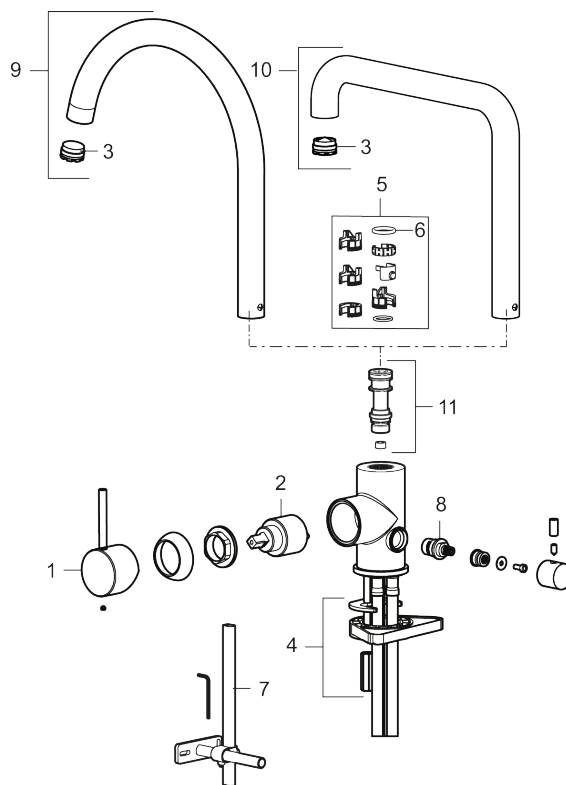

PRODUKTBESKRIVNING

MORA INXX II soft köksblandare

Med en tålig mattgrå nyans och kökskranens mjuka formspråk bidrar INXX II soft till ett lyxigt och elegant kök. Blandaren är testad och godkänd utifrån de byggregler som finns och är energieffektiv, vilket innebär att den ger en lägre vatten- och energiförbrukning utan att ge avkall på komforten.

Om serien

INXX II är en elegant och tidlös serie i en palett av noga utvalda nyanser. Kombinationen av hög kvalitet, sober design och skön komfort gör den till den ultimata serien.

Art.nr: 272151.44CA

RSK: 8311271

Reservdelslista

NR.	ART.NR	RSK	BESKRIVNING
1	409700.AE	8394069	Spak, komplett, krom
1	409700.12AE	8394070	Spak, komplett, mattsvart
1	409700.22AE	8394071	Spak, komplett, mattvit
1	409700.44AE	8394072	Spak, komplett, mattgrå
1	409700.60AE	8394073	Spak, komplett, polerad mässing PVD
1	409700.62AE	8394074	Spak, komplett, borstad mässing PVD
1	409700.76AE	8394075	Spak, komplett, borstad nickel