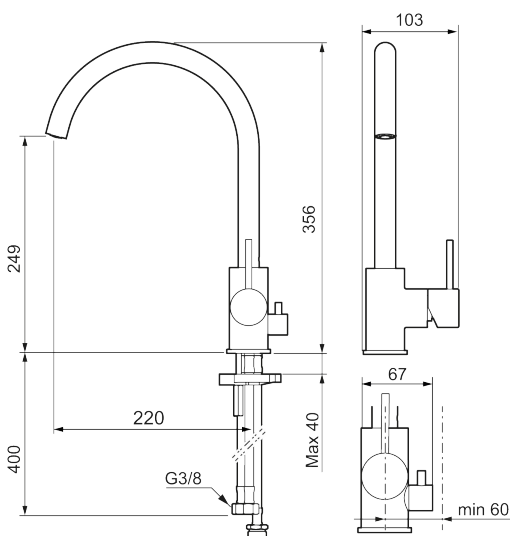

Utförande: Mattgrå, med diskmaskinsavstängning

Unika egenskaper

Skyddsmodul **AA**

- Keramisk tätning
- Omställbar flödesbegränsning och temperaturspär
- Flexibla anslutningsrör i metallomspunnen Soft PEX®, lekande G3/8
- Svängbar pip 60°, 85°, 110° eller 360°
- Med diskmaskinsavstängning, KV ej omställbar till VV
- Hålmått Ø34-37 mm