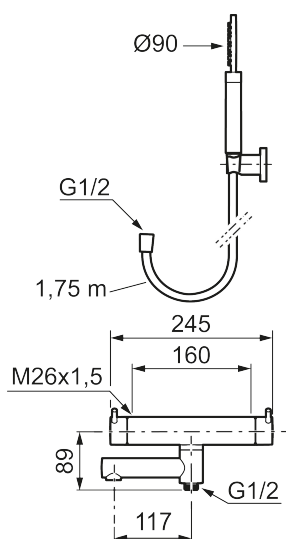

Utförande: Mattsvart, 160 c/c

### Unika egenskaper

Skyddsmodul 

- Med handdusch, upphängare och metallomspunnen slang 1750 mm, PVC- och BPA-fri innerslang
- Utloppspip med inbyggd omkastare
- Tryckbalanserad termostatsats
- Säkerhetsspärr 38°
- Eco-stopp
- Piputsprång med väggbricka 173 mm
- Återströmningsskydd enligt EU-standard SS-EN 1717

## Reservdelslista

NR.	ART.NR	RSK	BESKRIVNING
1	209575	8275496	Handdusch, krom
1	209575.12	8275497	Handdusch, mattsvart
1	209575.22	8275498	Handdusch, mattvit
1	209575.44	8275499	Handdusch, mattgrå
1	209575.60	8275500	Handdusch, polerad mässing PVD
1	209575.62	8275501	Handdusch, borstad mässing PVD
2	131170.AE	8251927	Metallomspunnen duschslang 1750 mm, krom