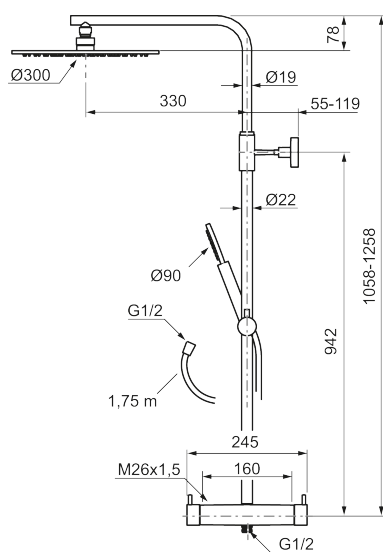

Unika egenskaper

BVB ID: 133984

Består av:

MORA INXX II duschblandare:

- Tryckbalanserad termostatinsats
- Med reversibelt överstycke
- Säkerhetspär 38°
- Eco-stopp
- Återströmningsskydd enligt EU-standard SS-EN 1717

MORA INXX II Shower System:

- Metallomspunnen slang 1750 mm, PVC- och BPA-fri innerslang
- Med antikalksystemet "Easy-Clean"
- Justerbar höjd
- Handdusch 7,5 l/min, taksil 11 l/min

PRODUKTBESKRIVNING

MORA INXX II shower system kit