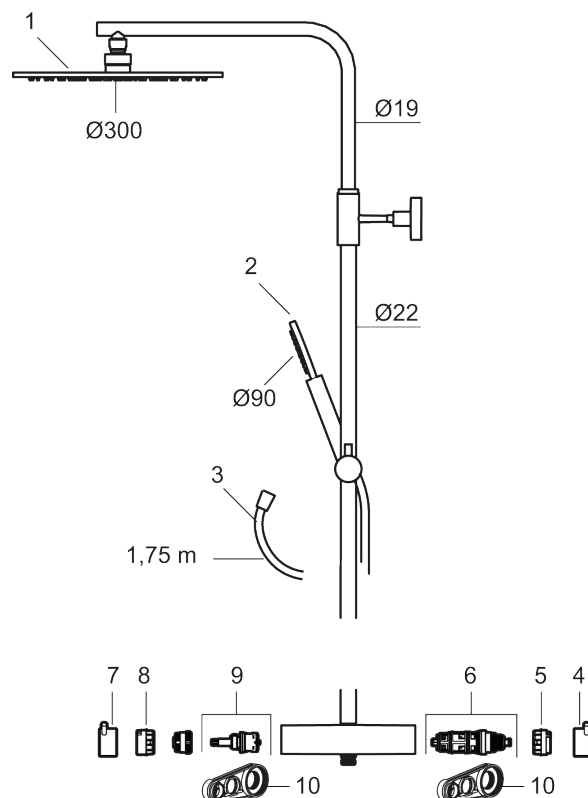

PRODUKTBESKRIVNING

MORA INXX II shower system kit

Med den moderna hållbara nyansen polerad mässing förenar INXX II klassisk design med hög prestanda och erbjuder en jämn temperatur, hög komfort och ett starkt skydd mot skällning. Takduschens stora tunna taksil gör att duschen passar lika bra i ett badrum med stark karaktär och effektfulla former som i ett sobert badrum skapat för avkopplande stunder. Blandaren är testad och godkänd utifrån de byggregler som finns och är energieffektiv, vilket innebär att den ger en lägre vatten- och energiförbrukning utan att ge avkall på komforten. INXX II är serien som erbjuder en vattenupplevelse i världsklass.

Om serien

INXX II är en elegant och tidlös serie i en palett av noga utvalda nyanser. Kombinationen av hög kvalitet, sober design och skön komfort gör den till den ultimata serien.

Art.nr: 271800.60

RSK: 8283087

Reservdelslista

NR.	ART.NR	RSK	BESKRIVNING
1	130348	8237489	Taksil 300 mm, krom
1	130348.12	8237490	Taksil 300 mm, mattsvart