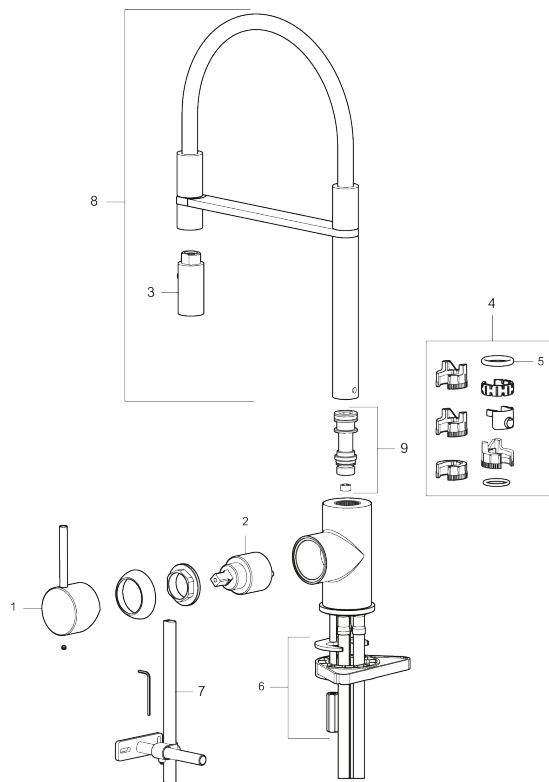

PRODUKTBESKRIVNING

MORA INXX II Miniprofi

Med den elegante holdbare nyansen børstet nikkel og moderne uttrykk er INXX II miniprofi en iøynefallende høy kran som passer perfekt i et åpent kjøkkenmiljø. Blandebatteriet er testet og godkjent ut fra gjeldende byggeregler og det er energieffektivt, noe som innebærer at man får et lavere vann- og energiforbruk uten å gi avkall på komforten.

Om serien

INXX II er en elegant og tidløs serie i en palett av nøye utvalgte nyanser. Kombinasjonen av høy kvalitet, stilren design og herlig komfort gjør den til den ultimate serien.

Art.no.: 272081.76CA

NRF-nummer: 4290538

Reservedelsliste

NR.	ART. NO.	NRF-NUMMER	BESKRIVELSE
1	409700.AE	4295005	Spak, komplett, krom
1	409700.12AE	4294998	Spak, komplett, matt sort
1	409700.22AE	4294999	Spak, komplett, matt hvit
1	409700.44AE	4295001	Spak, komplett, matt grå
1	409700.60AE	4295002	Spak, komplett, polert messing PVD
1	409700.62AE	4295003	Spak, komplett, børstet messing PVD
1	409700.76AE	4295004	Spak, komplett, børstet nikkel