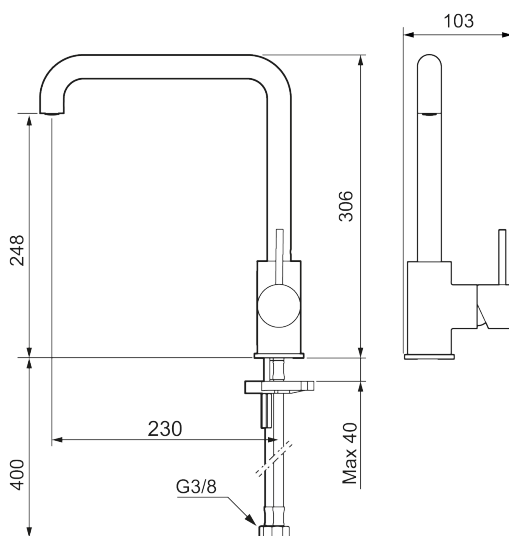

Utförande: Borstad nickel

Unika egenskaper

Skyddsmodul 

- Keramisk tätning
- Omställbar flödesbegränsning och temperaturspärr
- Flexibla anslutningsrör i metallomspunnen Soft PEX[®], lekande G3/8
- Svängbar pip 60°, 85°, 110° eller 360°
- Hälmått Ø34-37 mm