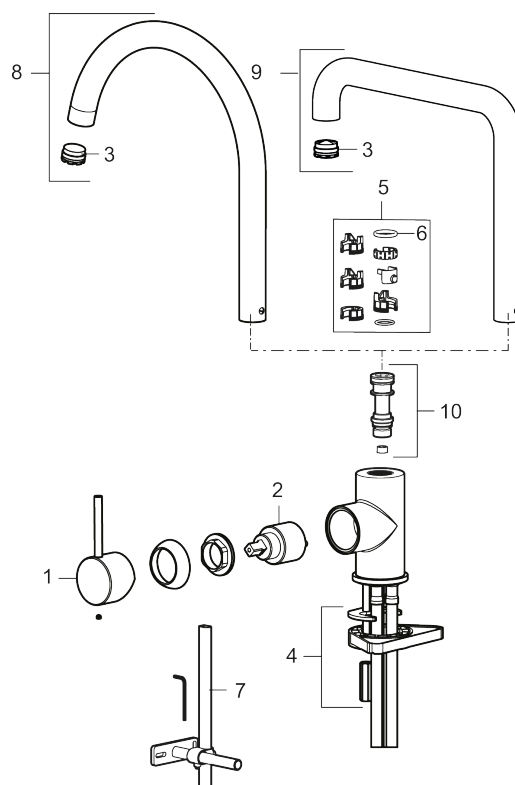

PRODUKTBESKRIVNING

INXX II sharp köksblandare

Med den eleganta hållbara nyansen borstad nickel och kökskranens starka karaktär tar INXX II sharp på ett modernt och stilrent sätt en central plats i köket. Blandaren är testad och godkänd utifrån de byggregler som finns och är energieffektiv, vilket innebär att den ger en lägre vatten- och energiförbrukning utan att ge avkall på komforten.

Om serien

INXX II är en elegant och tidlös serie i en palett av noga utvalda nyanser. Kombinationen av hög kvalitet, sober design och skön komfort gör den till den ultimata serien.

Art.nr: 272051.76CA

RSK: 8311252

Reservdelslista

NR.	ART.NR	RSK	BESKRIVNING
1	409700.AE	8394069	Spak, komplett, krom
1	409700.12AE	8394070	Spak, komplett, mattsvart
1	409700.22AE	8394071	Spak, komplett, mattvit
1	409700.44AE	8394072	Spak, komplett, mattgrå
1	409700.60AE	8394073	Spak, komplett, polerad mässing PVD
1	409700.62AE	8394074	Spak, komplett, borstad mässing PVD
1	409700.76AE	8394075	Spak, komplett, borstad nickel