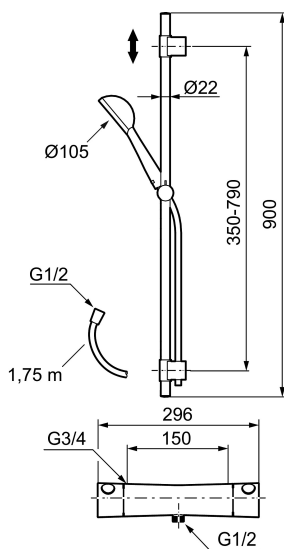

Mora One Shower kit

Teknik, håndværk og design i perfekt samspil. Det er Mora One - en enkel og elegant serie, der løfter ethvert badeværelse. Mora One er designet af den kendte svenske arkitekt og designer Thomas Sandell, som her får brugervenlighed og holdbarhed til at gå op i en højere enhed med et smukt ydre. Mora One fås både som brusesæt, sæt med hoved- og håndbruser og som komplette brusesystemer med armaturer til brus eller kar.

Artikel-nummer: 261600 VVS: 722724804

Beskrivelse: Krom

Består af :

Mora One termostatarmatur (MA nr 261100)

- Unik tryk- og temperaturstyring.
- Skoldningssikring v/38°C.
- Eco Stop.

Mora One brusersæt (MA nr 130340)

- Easy Clean.
- Flexible rørholdere med skjulte skruehuller, der kan genbruge eksisterende huller i væggen.
- 1750 mm slange i metal med PVC og BPA fri slange indvendig.
- Slangen opfylder EN 1113.
- Eco (Energi og vandbesparende håndbruser 7,5 l/min.)