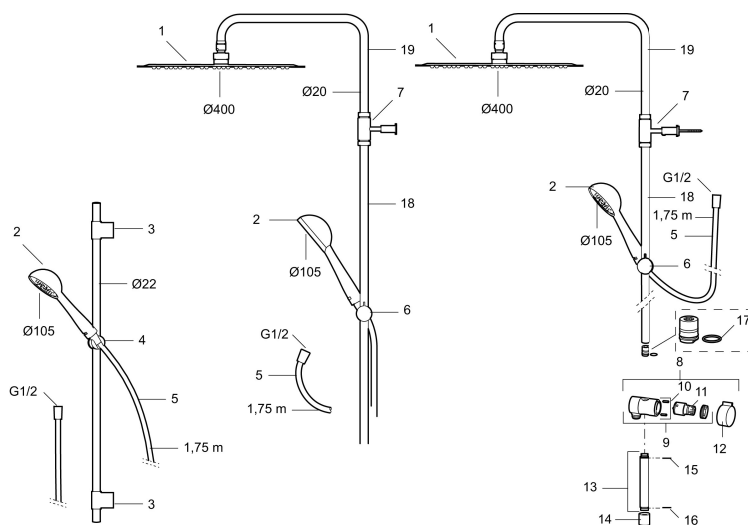

PRODUKTBESKRIVELSE

Mora One Shower kit

Teknik, håndværk og design i perfekt samspil. Det er Mora One - en enkel og elegant serie, der løfter ethvert badeværelse. Mora One er designet af den kendte svenske arkitekt og designer Thomas Sandell, som her får brugervenlighed og holdbarhed til at gå op i en højere enhed med et smukt ydre. Mora One fås både som brusesæt, sæt med hoved- og håndbruser og som komplette brusesystemer med armaturer til brus eller kar.

Artikel-nummer: 261600

VVS: 722724804

Reservedelsliste

NR.	ART.NO	VVS	BESKRIVELSE
1	209566	736250404	Bruserhoved 400 mm, krom
2	130349	738652104	Håndbruser
3	409435.AE		Vægholder
4	130363.AE	737551834	Glider
5	131170.AE		Bruseslange 1750 mm, krom
6	139901.AA		Glider, krom
7	409590.AE		Bruserørholder, krom
8	409422	745136764	Omskifter komplet
9	409430.AE		Omskifter uden greb
10	139812.AE		Stopskrue M5x20
11	409417.AA		Indsats Mora Shower System, butikspakket
12	409443.AE		Greb til omskifter
13	209549.AE		Tilslutningsrør
14	209291.AE		Overgangsnippel G1/2 - M18x1