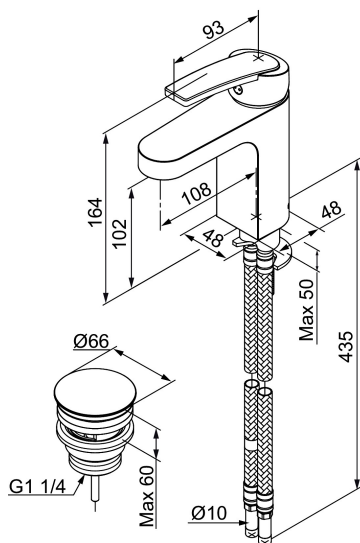

## Mora NYXX B5 pesuallashana

Mora NYXX on uusi hanasarja, jonka suunnittelussa on tarkkaan huomioitu sekä design että korkea laatu ja toiminnallisuus. Muotoilussa yhdistyy sekä pyöreät että suorat linjat ja siksi Mora NYXX sopii moderniin kotiin. Valikoimissamme on useita malleja niin keittiöön kuin kylpyhuoneeseenkin.

Tuote-nro: 763000 LVI: 6160663

Kuvaus: Kromattu

- Push Down-venttiilein
- ESS-energiesäästötoiminto
- Lämpötilan ja vesimäärän esisääto
- Eco-poresuutin (5l/min at 200–600 kPa)
- Joustavat Soft PEX<sup>®</sup>-liitosletkut
- Asennusreikä Ø34-37 mm
- Ääniluokka 1