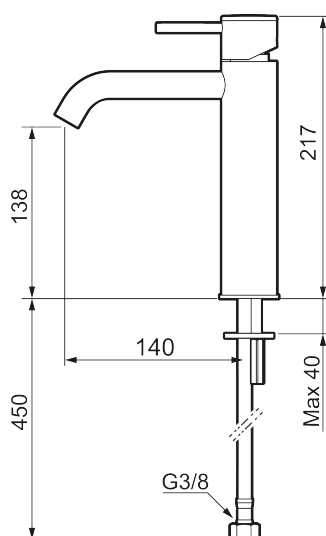

## MORA INXX II soft, medium servantbatteri

INXX II servantkran finnes i tre ulike høyder der medium er en mellomhøy kran som passer til større håndfat. Med en krommet holdbar nyanse og servantkranens stilrene form, øker INXX II soft baderommets komfort og gir en følelse av kvalitet og eleganse. Blandebatteriet er testet og godkjent ut fra gjeldende byggeregler og det er energieffektivt, noe som innebærer at man får et lavere vann- og energiforbruk uten å gi avkall på komforten. Bunnventil finnes som tilbehør i samme nyanse.

### Om serien

INXX II er en elegant og tidløs serie i en palett av nøye utvalgte nyanser. Kombinasjonen av høy kvalitet, stilren design og herlig komfort gjør den til den ultimate serien.

Art.no.: 273011.CA NRF-nummer: 4290455 Flow 3 bar: 4,5 l/m  
Utførende: Krom

### Tilbakeslagssikring

- Vannmengdebegrenser og temperatursperre
- Fleksible Soft PEX®-rør med 3/8" mutter

PRODUKTBESKRIVNING