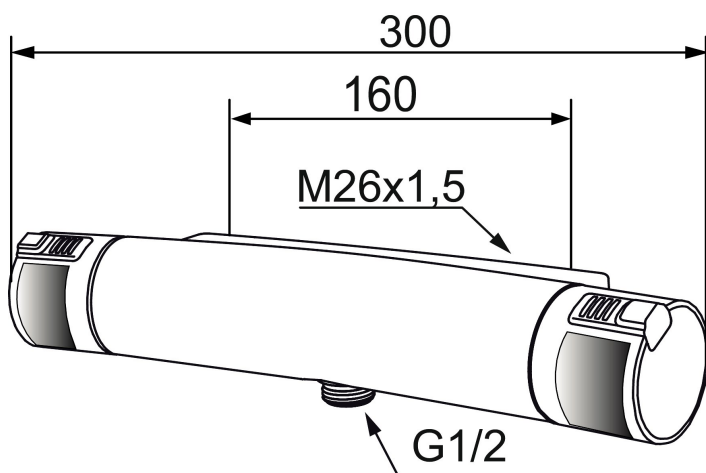

MORA MMIX T5 care duschblandare

Ergonomisk termostatblandare med extra greppvänliga rattar och förhöjd tryckknapp som går manövrera med handflatan. Limegröna TPE inlägg som ger extra kontrast för synskadade samt en mjukare känsla. Blandaren är blyfri.

Art.nr: 731002.0085 RSK: 8344105

Utförande: Krom/lime, 160 c/c, utlopp ned

Unika egenskaper

Skyddsmodul  EB

- Duschanslutning ned
- Tryckbalanserad termostatinsats
- Säkerhetsspärr 38° och 42°
- Eco-stopp
- Utsprång med väggbricka 70 mm
- Lead Free (blyfri)
- Återströmningsskydd enligt EU-standard SS-EN 1717
- Extra greppvänliga vred, godkänd av reumatikerförbundet