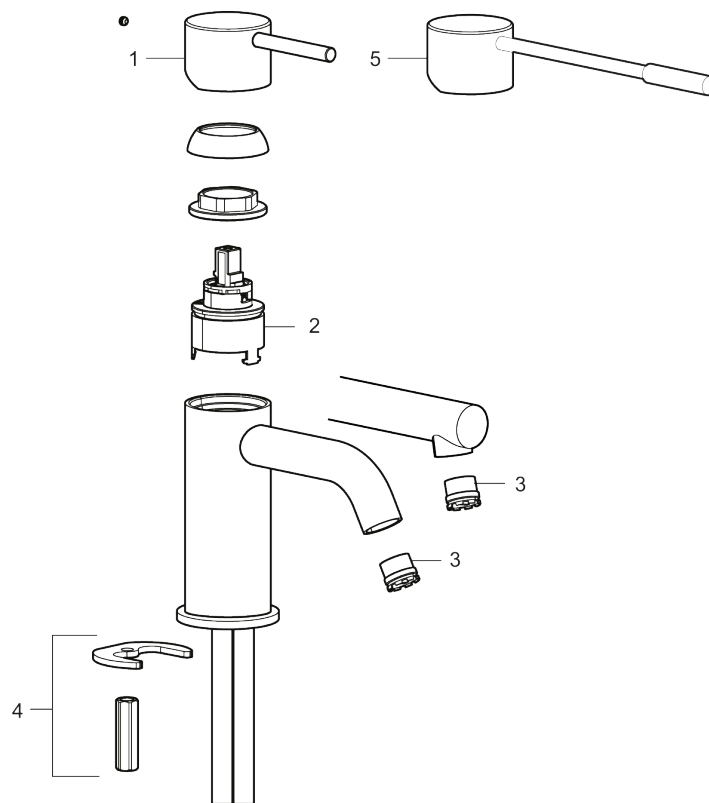

PRODUKTBESKRIVNING

MORA INXX II soft, medium servantbatteri

INXX II servantkran finnes i tre ulike høyder der medium er en mellomhøy kran som passer til større håndfat. Med den moderne holdbare nyansen polert messing og servantkranens stilrene form, øker INXX II soft baderommets komfort og gir en følelse av kvalitet og eleganse. Blandebatteriet er testet og godkjent ut fra gjeldende byggeregler og det er energieffektivt, noe som innebærer at man får et lavere vann- og energiforbruk uten å gi avkall på komforten. Bunnventil finnes som tilbehør i samme nyanse.

Om serien

INXX II er en elegant og tidløs serie i en palett av nøye utvalgte nyanser. Kombinasjonen av høy kvalitet, stilren design og herlig komfort gjør den til den ultimate serien.

Art.no.: 273011.60CA

NRF-nummer: 4290459

Reservedelsliste

NR.	ART. NO.	NRF-NUMMER	BESKRIVELSE
1	409701.AE	4295012	Spak, komplett, krom
1	409701.12AE	4295006	Spak, komplett, matt sort
1	409701.22AE	4295007	Spak, komplett, matt hvit
1	409701.44AE	4295008	Spak, komplett, matt grå