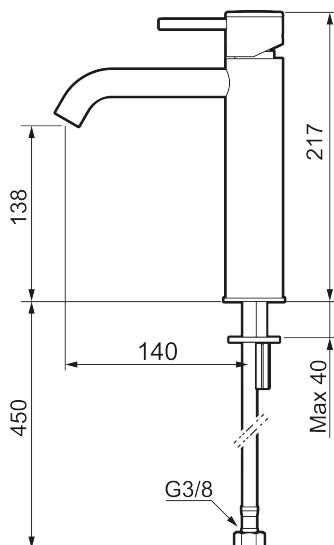

Unike funksjoner

Tilbakeslagssikring

MORA INXX II soft, medium servantbatteri

INXX II servantkran finnes i tre ulike høyder der medium er en mellomhøy kran som passer til større håndfat. Med den moderne holdbare nyansen polert messing og servantkranens stilrene form, øker INXX II soft baderommets komfort og gir en følelse av kvalitet og eleganse. Blandebatteriet er testet og godkjent ut fra gjeldende byggeregler og det er energieffektivt, noe som innebærer at man får et lavere vann- og energiforbruk uten å gi avkall på komforten. Bunnventil finnes som tilbehør i samme nyanse.

- Vannmengdebegrenser og temperatursperre
- Mora Eco konstantvannmengde 5 l/min ved 2-6 bar
- Fleksible Soft PEX®-rør med 3/8" mutter

PRODUKTBESKRIVNING

MORA INXX II soft, medium servantbatteri

INXX II servantkran finnes i tre ulike høyder der medium er en mellomhøy kran som passer til større håndfat. Med den moderne holdbare nyansen polert messing og servantkranens stilrene form, øker INXX II soft baderommets komfort og gir en følelse av kvalitet og eleganse. Blandebatteriet er testet og godkjent ut fra gjeldende byggeregler og det er energieffektivt, noe som innebærer at man får et lavere vann- og energiforbruk uten å gi avkall på komforten. Bunnventil finnes som tilbehør i samme nyanse.

NR.	ART. NO.	NRF-NUMMER	BESKRIVELSE
1	409701.60AE	4295009	Spak, komplett, polert messing PVD
1	409701.62AE	4295011	Spak, komplett, børstet messing PVD
2	409703.AE	4295014	Innsats
3	409706.AE	4295016	Strålesamler M16,5 utv., 5 l/min ved 2–6 bar
4	209518.AE	4294311	Festedetaljer, servantbatteri
5	409708.AE		Spak med ekstra lengde 172 mm, krom
5	409708.12AE		Spak med ekstra lengde 172 mm, matt sort
5	409708.22AE		Spak med ekstra lengde 172 mm, matt hvit
5	409708.44AE		Spak med ekstra lengde 172 mm, matt grå
5	409708.60AE		Spak med ekstra lengde 172 mm, polert messing PVD
5	409708.62AE		Spak med ekstra lengde 172 mm, børstet messing PVD