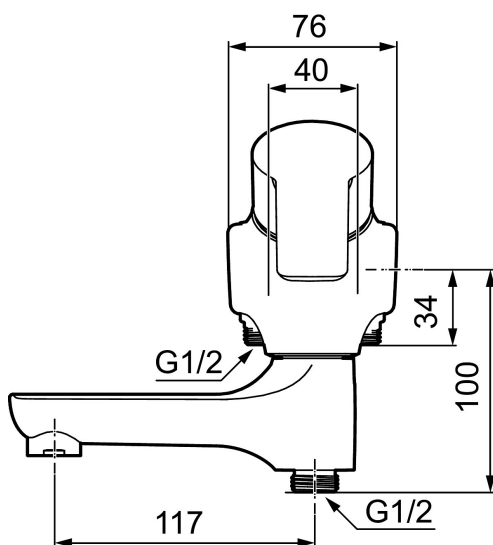

Unika egenskaper

Skyddsmodul 

MORA CERA badkarsblandare

Vägghängd ettgreppsblandare 40 c/c, mjukstängande med keramisk tätning.

Inbyggd omställningsbar flödesbegränsning och temperaturspär. Tillverkade i 4MS-godkänd mässingslegering.

Art.nr: 256000 RSK: 8232215

Utförande: Krom, 40 c/c

- Utloppspip med inbyggd omkastare
- Mjukstängning med keramisk tätning
- Omställbar flödesbegränsning och temperaturspär
- Piputsprång från vägg 175 mm
- Röranslutning ned, kan ändras till röranslutning upp, nippel och plugg skiftas
- Återströmningsskydd enligt EU-standard SS-EN 1717
- OBS! Får ej användas tillsammans med självstängande handdusch

PRODUKTBESKRIVNING

MORA CERA badkarsblandare

Vägghängd ettgreppsblandare 40 c/c, mjukstängande med keramisk tätning.

Inbyggd omställningsbar flödesbegränsning och temperaturspär. Tillverkade i 4MS-godkänd mässingslegering.

Art.nr: 256000

RSK: 8232215

Reservdelslista

NR.	ART.NR	RSK	BESKRIVNING
1	409600.AE	8345186	Spak, komplett
2	409392.AE	8344866	Färgmarkering och fästskruv
3	409410.AE	8591986	Täckhylsa
4	409393.AE	8345179	Fästnippel för insats, inkl serviceverktyg
5	891096.AE	8345921	Serviceverktyg
6	409403.AE	8345132	Keramikinsats, inkl serviceverktyg
6	409450.AE	8591987	Keramikinsats, 20 l/min, inkl. serviceverktyg
7	409656	8344876	Utloppspip för ombyggnad av duschblandare
8	131415.AE	8281512	Hylsa M24 utv., 15 mm, krom
9	209519.AE	8938340	O-ringar
10	129154.AE	8295332	Spärring
11	708655.AE	8295447	Låsskruv
12	409365.AE	8187026	Utloppsnippel M18x1-G1/2 (duschblandare ej utlopp upp)