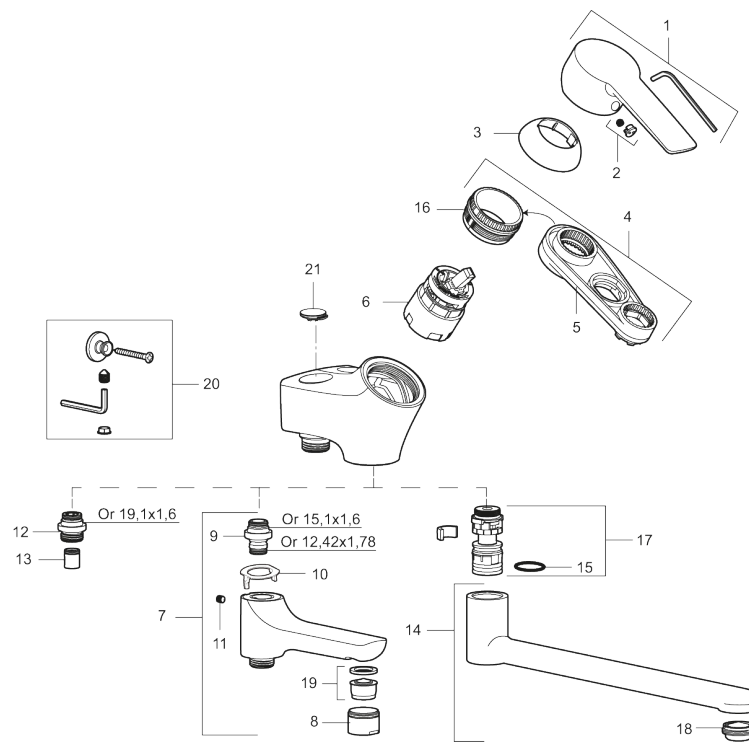

Unika egenskaper

Skyddsmodul 

MORA CERA badkarsblandare

Vägghängd ettgreppsblandare 40 c/c, mjukstängande med keramisk tätning.

Inbyggd omställningsbar flödesbegränsning och temperaturspär. Tillverkade i 4MS-godkänd mässingslegering.

Art.nr: 256000 RSK: 8232215

Utförande: Krom, 40 c/c

- Utloppspip med inbyggd omkastare
- Mjukstängning med keramisk tätning
- Omställbar flödesbegränsning och temperaturspär
- Piputsprång från vägg 175 mm
- Röranslutning ned, kan ändras till röranslutning upp, nippel och plugg skiftas
- Återströmningsskydd enligt EU-standard SS-EN 1717
- OBS! Får ej användas tillsammans med självstängande handdusch

PRODUKTBESKRIVNING

MORA CERA badkarsblandare

Vägghängd ettgreppsblandare 40 c/c, mjukstängande med keramisk tätning.

Inbyggd omställningsbar flödesbegränsning och temperaturspär. Tillverkade i 4MS-godkänd mässingslegering.

Art.nr: 256000

RSK: 8232215

Reservdelslista

NR.	ART.NR	RSK	BESKRIVNING
1	409600.AE	8345186	Spak, komplett
2	409392.AE	8344866	Färgmarkering och fästskruv
3	409410.AE	8591986	Täckhylsa
4	409393.AE	8345179	Fästnippel för insats, inkl serviceverktyg
5	891096.AE	8345921	Serviceverktyg
6	409403.AE	8345132	Keramikinsats, inkl serviceverktyg
6	409450.AE	8591987	Keramikinsats, 20 l/min, inkl. serviceverktyg
7	409656	8344876	Utloppspip för ombyggnad av duschblandare
8	131415.AE	8281512	Hylsa M24 utv., 15 mm, krom
9	209519.AE	8938340	O-ringar
10	129154.AE	8295332	Spärring
11	708655.AE	8295447	Låsskruv
12	409365.AE	8187026	Utloppsnippel M18x1-G1/2 (duschblandare ej utlopp upp)