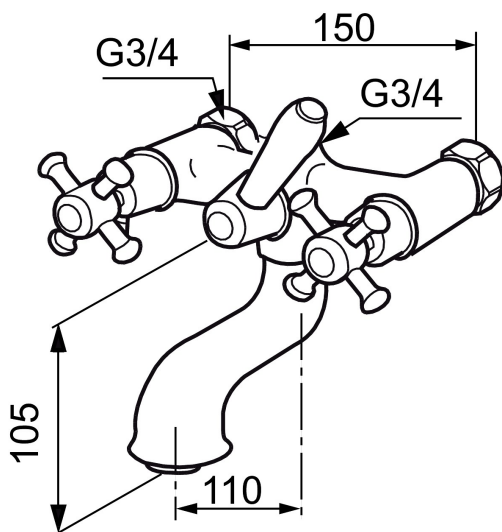

Unike funksjoner

MORA CLASSIC togrepsbatteri

Mora Classic er en eksklusiv serie vannkraner som ivaretar de gamle designidealene med de runde og kraftige formene. Alle deler er fremstilt i metall, med ekte Morakvalitet. I tillegg til komfort og trygghet gir et Mora Classic badekarbatteri deg detaljen som skaper helheten på badet ditt. Keramisk tetning er standard. Moderne teknikk i klassisk tapning når den er som best.

Art.no.: 700631 NRF-nummer: 4291913 Flow 3 bar: 27,8 l/m

Utførende: Krom

- For Mora Classic Family takdusj
- Med vender, kar/dusj