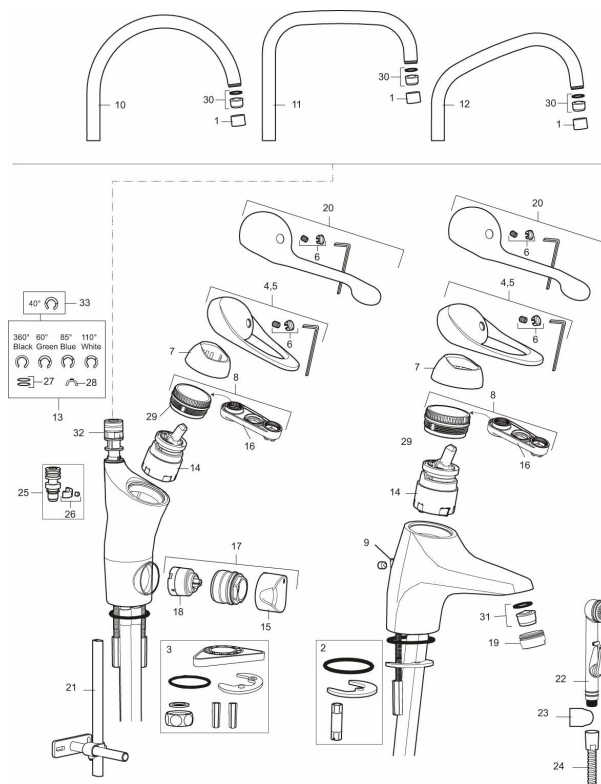

Tuote-nro: 80016000 **LVI:** 6258269 **Flow 3 bar:** 7,6 l/m

Kuvaus: Kromattu, Soft PEX 10 mm

- Keraaminen säätökasetti: pitkä käyttöikä ja pehmeä sulkeutuminen, joka estää paineiskut ja putkien paukkumiset.
- Cold start-energiansäästötoiminto
- Eco plus- vedensäästötoiminto
- 5 vuoden painetakuu
- Juoksuputken rajoitus valittavissa 60°, 85°, 110° tai 360° (rajoitinsarja 60° tai 110° mukaan)
- Joustavat Soft PEX® -liitosletkut
- Lämpötilan esisäätö
- Asennusreikä: Ø34-37 mm
- Ääniluokka 1

Tuote-nro: 80016000

LVI: 6258269

Varaosalistaus

NRO.	MA-NRO	LVI	KUVAUS
1	29142200	6561148	Poresuuttimen hylsy M22 sisä
2	S600160		Kiinnityssarja, pesuallashanat
3	S600159		Kiinnityssarja, keittiöhanat
4	58500000	6432963	Käyttövipu, kromattu
5	58501750	6432964	Käyttövipu Care, L= 150 mm, kromattu
6	58510000		Merkkinasta ja vivun kiinnitysruuvi
7	58520000		Peitelevy
8	58530140		Kiinnitysmutteri ja huoltotyökalu
9	58540000		Ketjun pidike
10	58600000		Juoksuputki C-malli, kromattu