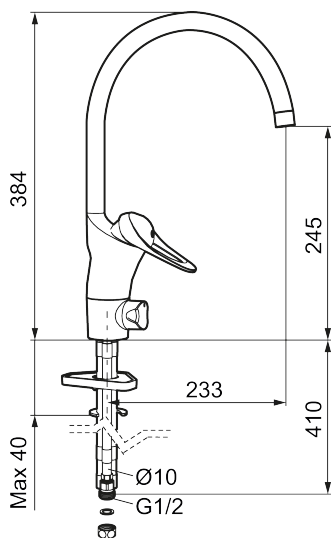

9000E II keittiöhana pk-venttiilein

Tässä hanassa muoto ja funktio muodostavat optimaalisen kokonaisuuden. FM Mattsson 9000E näyttää tietä uudelle hanasukupolvelle, jossa ympäristövaatimukset on huomioitu pienintä yksityiskohtaa myöten. Hana kaunistaa keittiötäsi ja tuo sinne uutta täydellistä tekniikkaa. Hanassa on jo perusrakenteisena ainutlaatuisia toimintoja, jotka säästävät vettä ja energiaa tinkimättä käyttömukavuudesta.

Tuote-nro: 80016000 **LVI:** 6258269 **Flow 3 bar:** 7,6 l/m

Kuvaus: Kromattu, Soft PEX 10 mm

- Keraaminen säätökasetti: pitkä käyttöikä ja pehmeä sulkeutuminen, joka estää paineiskut ja putkien paukkumiset.
- Cold start-energiansäästötoiminto
- Eco plus- vedensäästötoiminto
- 5 vuoden painetakuu
- Juoksuputken rajoitus valittavissa 60°, 85°, 110° tai 360° (rajoitinsarja 60° tai 110° mukaan)
- Joustavat Soft PEX® -liitosletkut
- Lämpötilan esisäätö
- Asennusreikä: Ø34-37 mm
- Ääniluokka 1