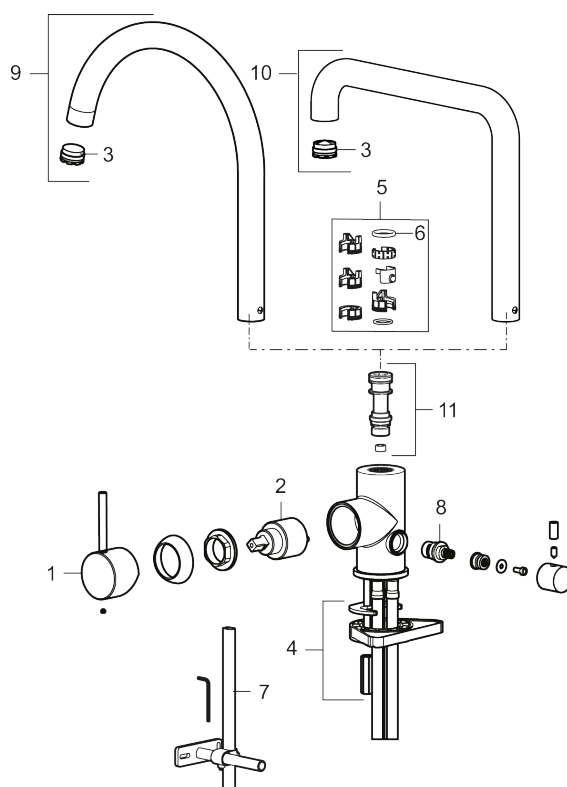

PRODUKTBESKRIVNING

MORA INXX II sharp

Med den elegante holdbare nyansen børstet messing og kjøkkenkranens sterke karakter tar INXX II sharp på en moderne og stilren måte en sentral plass på kjøkkenet. Blandebatteriet er testet og godkjent ut fra gjeldende byggeregler og det er energieffektivt, noe som innebærer at man får et lavere vann- og energiforbruk uten å gi avkall på komforten.

Om serien

INXX II er en elegant og tidløs serie i en palett av nøye utvalgte nyanser. Kombinasjonen av høy kvalitet, stilren design og herlig komfort gjør den til den ultimate serien.

Art.no.: 272071.62CA

NRF-nummer: 4290514

Reservedelsliste

NR.	ART. NO.	NRF-NUMMER	BESKRIVELSE
1	409700.AE	4295005	Spak, komplett, krom
1	409700.12AE	4294998	Spak, komplett, matt sort
1	409700.22AE	4294999	Spak, komplett, matt hvit
1	409700.44AE	4295001	Spak, komplett, matt grå
1	409700.60AE	4295002	Spak, komplett, polert messing PVD
1	409700.62AE	4295003	Spak, komplett, børstet messing PVD
1	409700.76AE	4295004	Spak, komplett, børstet nikkell