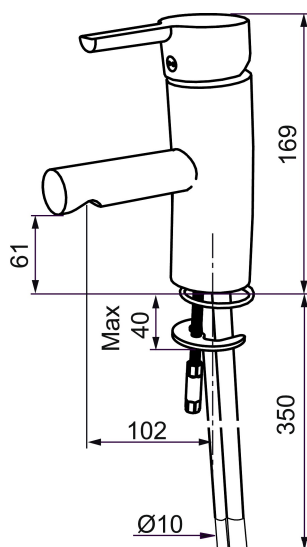

Art.nr: 733000.CA RSK: 8344502 Flöde 3 bar: 4,7 l/min  
Utförande: Krom, ansl. slät ände Ø10 mm, konstantflöde vid 2–6 bar

### Unika egenskaper

- BVB ID 113619
- ESS (energisparsystem)
- Mjukstängning med keramisk tätning
- Omställbar flödesbegränsning och temperaturspär
- Eco (energi- och vattenbesparande strålsamlare)
- Flexibla anslutningsrör i metallomspunnen Soft PEX®
- Godkänd av reumatikerförbundet
- Lead Free (blyfri)
- Hålmått Ø33,5-37 mm