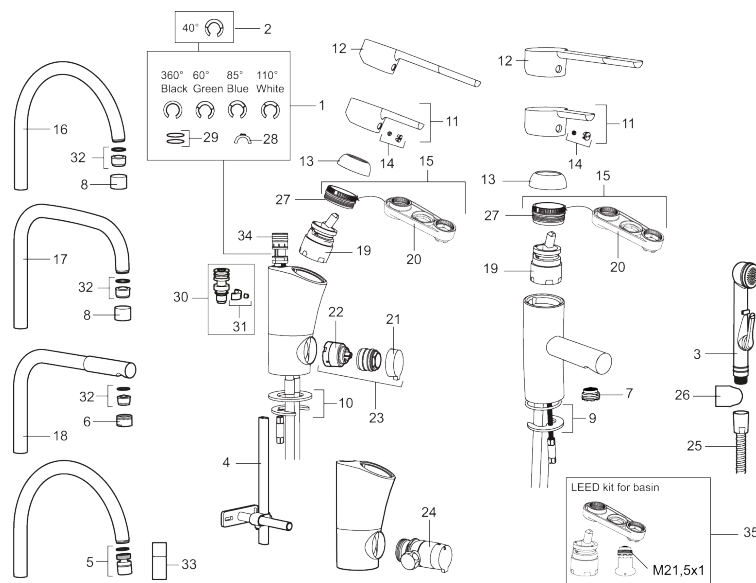

PRODUKTBESKRIVNING

MORA MMIX B5 tvättställsblandare

Mora MMIX kombinerar en formskön och ergonomisk design med en energieffektiv insida. Designen präglas av en smeksam böjande geometri och förmedlar en tidlös och sammanhängande stil över hela serien. Vårt unika miljökoncept EcoSafe™ ligger till grund för utvecklingsarbetet och bidrar till låg energiförbrukning och långsiktig miljöhänsyn. Blandaren är blyfri.

Art.nr: 733000.CA

RSK: 8344502

Reservdelslista

NR.	ART.NR	RSK	BESKRIVNING
1	209524.AE	8346915	Spärrsegment
2	209543.AE	8346916	Spärrsegment 40°
3	S600206	8233049	Självstängande handdusch, krom
4	409340.AE	8531598	Stabiliseringssats
5	409380.AE	8281496	Strålsamlare M22 inv., ledbar, 7–9 l/min vid 3 bar
6	131415.AE	8281512	Hylsa M24 utv., 15 mm, krom
7	409382.AE	8242282	Strålsamlare M21,5 utv., 7–9 l/min vid 3 bar
7	409385.AE	8242292	Strålsamlare M21,5 utv., 5 l/min vid 2-6 bar
7	S600228		Strålsamlare M21,5 utv., 3 l/min vid 2-6 bar
8	131410.AE	8281509	Hylsa M22 inv.
9	409387.AE	8346912	Fästdetaljer, tvätt
10	409388.AE	8346914	Fästdetaljer
11	409389.AE	8344867	Spak, komplett