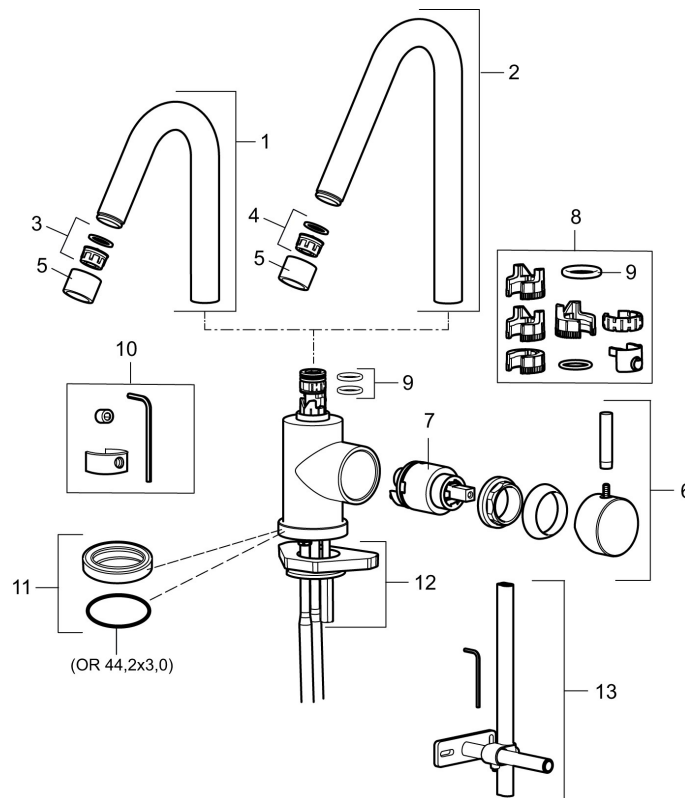

Artikel-Nr.: 702800.00 Flow 3 bar: 11,1 l/m

Ausführung: Chrom

- ESS (Energie-Spar-System)
- Einstellbare Mengen- und Temperaturbegrenzung
- Flexible Anschlussschläuche Soft-PEX®
- Schwenkbarer Auslauf, Schwenkbegrenzung 60°, 85°, 110° oder 360°
- Lochdurchmesser Ø29-37 mm

PRODUCT DESCRIPTION

MORA IZZY regular Spültisch-Einhebelmischer

Die Idee der Serie Mora Izzy: Modernes, geradliniges Design.

Die schwedische Interpretation des legendären Originals von Arne Jacobsen

Artikel-Nr.: 702800.00

Ersatzteilliste

NO.	ART.NR	AUSFÜHRUNG
1	409616.AE	Auslauf, für Waschtisch, chrom
1	409616.25AE	
1	409616.66AE	
1	409616.80AE	
2	409615.AE	Auslauf, für Spültisch, chrom
2	409615.25AE	
2	409615.66AE	
2	409615.80AE	
3	131419.AE	Einsatz für Strahlregler, 5,5–6,5 l/min von 300 kPa
4	131398.AE	Einsatz für Strahlregler, 9–11 l/min von 300 kPa
5	409618.AE	Gehäuse M22 innen, chrom
5	409618.25AE	

NO.	ART.NR	AUSFÜHRUNG
5	409618.66AE	
5	409618.80AE	
6	708995.AE	Bediengriff, chrom
6	708995.25AE	
6	708995.66AE	
6	708995.80AE	
7	708498.AE	Kartusche für Waschtisch ESS
8	209565.AE	Begrenzung
9	708843.AE	O-Ring (15,54 x 2,62), 2 Stck.
10	409621.AE	Begrenzungssegment, für fixierten Auslauf
11	708578.AE	Fuß, chrom
11	708578.25AE	
11	708578.66AE	
11	708578.80AE	
12	708779.AE	Befestigung komplett
13	409340.AE	Stabilisierungssatz