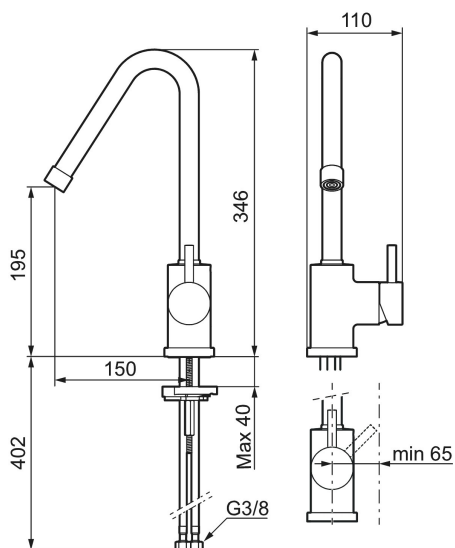

MORA IZZY regular Spültisch-Einhebelmischer

Die Idee der Serie Mora Izzy: Modernes, geradliniges Design. Die schwedische Interpretation des legendären Originals von Arne Jacobsen

Artikel-Nr.: 702800.00 Flow 3 bar: 11,1 l/m

Ausführung: Chrom

- ESS (Energie-Spar-System)
- Einstellbare Mengen- und Temperaturbegrenzung
- Flexible Anschlussschläuche Soft-PEX®
- Schwenkbarer Auslauf, Schwenkbegrenzung 60°, 85°, 110° oder 360°
- Lochdurchmesser Ø29-37 mm