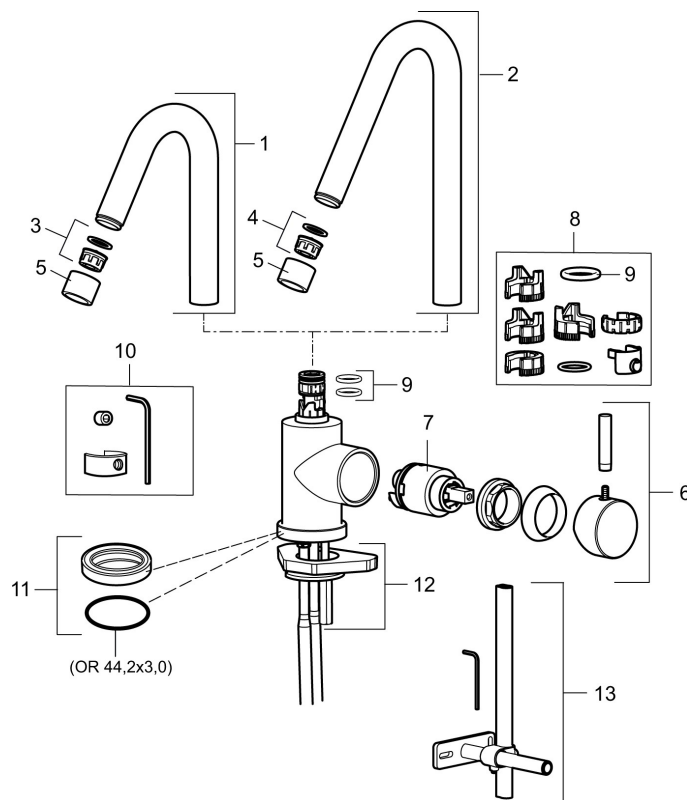

- ESS (Energisparesystem)
- Vannmengdebegrenser og temperatursperre
- Svingbar tut sperre 60°, 85°, 110° eller 360°
- Fleksible Soft PEX®-rør med 3/8" mutter
- For hull i benk Ø29-37 mm

Unike funksjoner

Art.no.: 702800.00

NRF-nummer: 4291514

Reservedelsliste

NR.	ART. NO.	NRF-NUMMER	BESKRIVELSE
1	409616.AE		Utløpstut, komplett, servant, krom
1	409616.25AE		Utløpstut, komplett, servant, rustikk messing
1	409616.66AE		Utløpstut, komplett, servant, råmessing
1	409616.80AE		Utløpstut, komplett, servant, krom/riflete
2	409615.AE		Utløpstut, komplett, kjøkken, krom
2	409615.25AE		Utløpstut, komplett, kjøkken, rustikk messing
2	409615.66AE		Utløpstut, komplett, kjøkken, råmessing
2	409615.80AE		Utløpstut, komplett, kjøkken, krom/riflete
3	131419.AE		Innsat strålesamler, 5,5–6,5 l/min ved 3 bar
4	131398.AE		Innsats strålesamler, 9–11 l/min ved 3 bar
5	409618.AE		Hylse for strålesamler M22 innv., krom
5	409618.25AE		Hylse for strålesamler M22 innv., rustikk messing

NR.	ART. NO.	NRF-NUMMER	BESKRIVELSE
5	409618.66AE		Hylse for strålesamler M22 innv., råmessing
5	409618.80AE		Hylse for strålesamler M22 innv., krom/riflet
6	708995.AE		Spak, komplett, krom
6	708995.25AE		Spak, komplett, rustikk messing
6	708995.66AE		Spak, komplett, råmessing
6	708995.80AE		Spak, komplett, krom/riflete
7	708498.AE	4296454	Innsats
8	209565.AE		Låsesett for tut
9	708843.AE		O-ring (15,54 x 2,62), 2 stk
10	409621.AE		Sperresegment for fast tut
11	708578.AE		Fot, komplett, krom
11	708578.25AE		Fot, komplett, rustikk messing
11	708578.66AE		Fot, komplett, råmessing
11	708578.80AE		Fot, komplett, krom/riflete
12	708779.AE	4294312	Festedetaljer, kjøkkenbatteri
13	409340.AE		Stabiliseringsatts