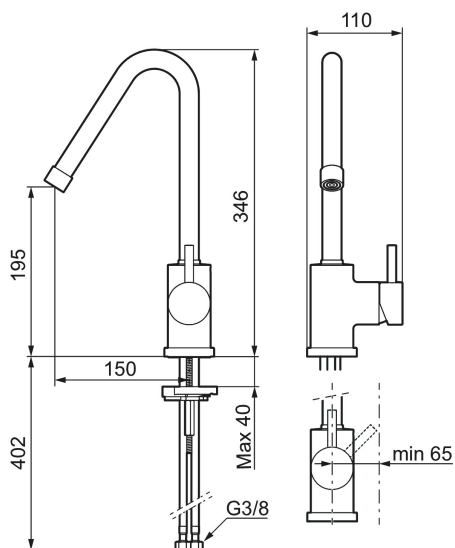

MORA IZZY regular kjøkkenbatteri

Mora Izzy formidler harmoni og eleganse. Tutens formskjønne linjer gir Mora Izzy et karakteristisk utseende. Izzy Regular har kromfinish som passer i ethvert miljø.

Art.no.: 702800.00 NRF-nummer: 4291514 Flow 3 bar: 11,1 l/m
Utførende: Krom

- ESS (Energisparesystem)
- Vannmengdebegrenser og temperatursperre
- Svingbar tut sperre 60°, 85°, 110° eller 360°
- Fleksible Soft PEX®-rør med 3/8" mutter
- For hull i benk Ø29-37 mm

Unike funksjoner

Tilbakeslagssikring