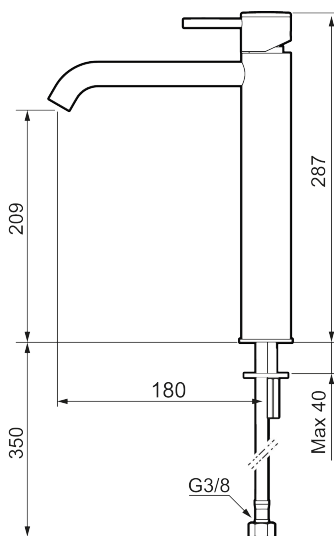

Unikke egenskaber

Tilbageløbssikring

MORA INXX II soft, high

INXX II håndvaskarmatur findes i tre forskellige højder, hvor high er et højt armatur, der er tilpasset vaskefade. I den moderne, holdbare overflader børstet messing og håndvaskarmaturets stilrene form højner INXX II soft badeværelsets standard og giver en følelse af kvalitet og elegance. Armaturet er testet og godkendt ud fra det gældende bygningsreglement og er energieffektivt, hvilket indebærer, at det giver et lavere vand- og energiforbrug uden at gå på kompromis med komforten. Bundventilen fås som tilbehør i samme overflader.

Om serien

INXX II er en elegant og tidløs serie i en palet af nøje udvalgte overflader. Kombinationen af høj kvalitet, stilfuldt design og vidunderlig komfort gør den til den ypperligste serie.

Artikel-nummer: 273021.62CA VVS: 701491287 Flow 3 bar: 4,5 l/m

Beskrivelse: Børstet messing PVD

- Til håndvask.
- 180 mm fremspring.
- Keramisk tætning.
- Indbygget temperatur- og flowbegrænser.
- Flexible tilslutningsslanger.
- Hulmål Ø34-37 mm.