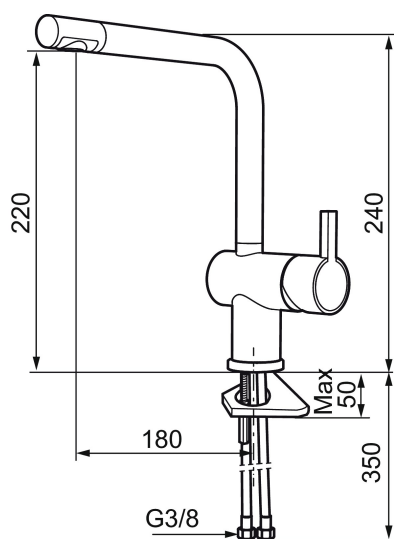

Artikel-nummer:

707110.0011

VVS:

705775324

Flow 3 bar: 8,1

l/m

Beskrivelse: Krom/sort

Unikke egenskaber

Tilbageløbssikring

- Til køkkenvask.
- ESS (Energy Saving System).
- Med høj buet L-svingtud 60°, 120° eller 360°.
- 180 mm fremspring.
- Keramisk kartusche.
- Indbygget temperatur- og flowbegrænser.
- Eco (Energi- og vandbesparende konstantvandstrømsperlator 7,6 l/min) ved 2-6 bar.
- Flexible tilslutningsslanger.
- Hulmål Ø32-35 mm.