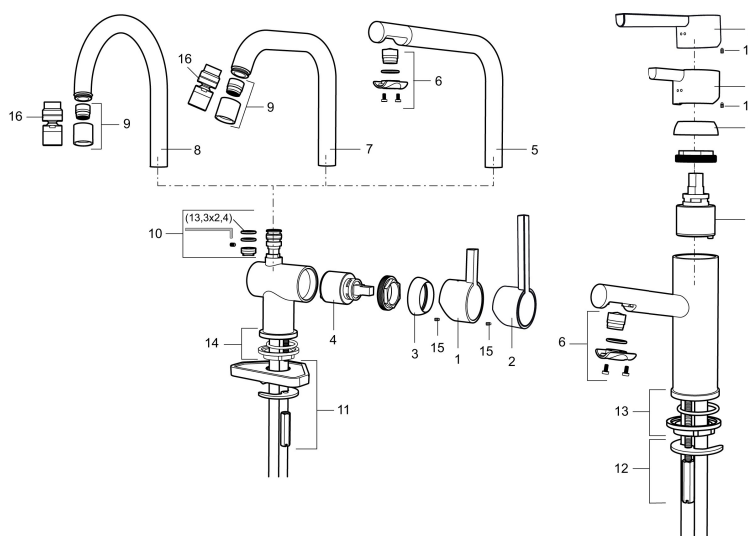

Tilbageløbssikring

- Til køkkenvask.
- ESS (Energy Saving System).
- Med høj buet L-svingtud 60°, 120° eller 360°.
- 180 mm fremspring.
- Keramisk kartusche.
- Indbygget temperatur- og flowbegrænser.
- Eco (Energi- og vandbesparende konstantvandstrømsperlator 7,6 l/min) ved 2-6 bar.
- Flexible tilslutningsslanger.
- Hulmål Ø32-35 mm.

PRODUKTBESKRIVELSE

Etgrebsarmatur, Mora Rexx K6

Mora Rexx er essensen af skandinavisk design og funktionalitet. Serien er minimalistisk og med fokus på enkelhed. Præcisionen er dens innovation. Når tradition og håndværk mødes med moderne produktionsmetoder og inspirerende formgivning, bliver resultatet Mora Rexx. Her i form af et smukt køkkenbatteri med indbygget smart funktionalitet.

Artikel-nummer: 707110.0011 VVS: 705775324

Reservedelsliste

NR.	ART.NO	VVS	BESKRIVELSE
1	209500.AE	745148804	Greb, krom
1	209500.0011AE	745148805	Greb, krom/sort
2	409337	745148539	Handicapvenligt greb, L=95, krom
3	209501.AE	745144009	Dækkappe, krom
4	209493.AE		Keramisk enhed, ESS
4	708301.AE	745145002	Keramisk enhed
5	209506.AE	745148674	L-tud, krom
5	209506.0011AE	745148675	L-tud, krom/sort
6	209502.AE	745136704	Perlator til L-tud, krom
6	209502.0011AE	745136703	Perlator til L-tud, krom/sort
7	209508.AE	728007653	J-tud, krom
8	209507.AE	728007651	C-tud, krom
9	209503.AE	745136714	Perlator, krom
10	209520.AE	745137930	Pakningssæt
11	708779.AE	745148366	Bespændingssæt. Til køkken

NR.	ART.NO	VVS	BESKRIVELSE
12	209518.AE	745148620	Monteringssæt til håndvaskarmatur
13	209562.AE		Styrering, håndvaskarmatur
14	209563.AE		Styrering, køkken
15	459013		Låseskrue M4x5
16	409480.AE		Perlator med kugleled M18 indiv., 7–9 l/min ved 3 bar