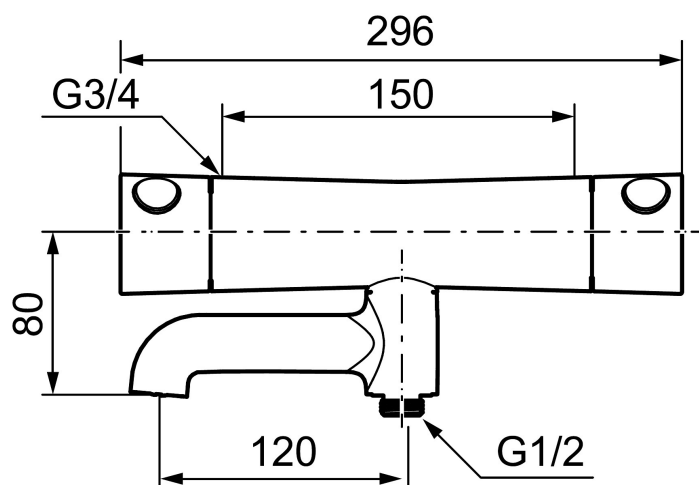

Artikel-nummer: 260100 VVS: 722724704

Beskrivelse: Krom

Unikke egenskaber

Tilbageløbssikring

- Unik tryk- og temperaturstyring.
- Kar ½ tilslutning til bruseslange.
- Integreret omskifter i svingtuden.
- Snavsfilter rundt om reguleringsindsatsen.
- Skoldningssikring v/38°C.
- Eco stop.
- 120 mm fremspring.
- Kontraventiler.
- 150-153 c/c.
- 5 års Kalk- og Temperaturgaranti.

Artikel-nummer: 260100

VVS: 722724704

Reservedelsliste

NR.	ART.NO	VVS	BESKRIVELSE
1	409553.AE		Åben-lukkegreb, komplet, krom
2	707977.AE		Keramisk topstykke, reversibelt
3	409355.AE	745148450	Reguleringsenhed, komplet med serviceværktøj
4	409554.AE		Temperaturreb, komplet, krom
5	409556		Kartud, krom
6	209559.AE		Skoldningssikringsring
7	707900.AE		Stopring, standard
8	707901.AE		Stopring, reversibelt
9	409566.AE		Strålesamler M24 udv., 20–24 l/min ved 3 bar
10	409659.AE		Udløbsnippel M18x1xG1/2
11	209519.AE	745137931	O-ringe
12	891096.AE	745148405	Serviceværktøj