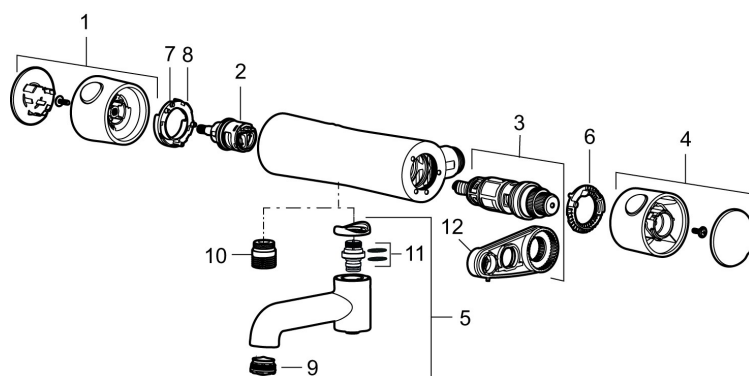

Artikel-nummer: 260100 VVS: 722724704

Beskrivelse: Krom

Unikke egenskaber

Tilbageløbssikring

- Unik tryk- og temperaturstyring.
- Kar ½ tilslutning til bruseslange.
- Integreret omskifter i svingtuden.
- Snavsfilter rundt om reguleringsindsatsen.
- Skoldningssikring v/38°C.
- Eco stop.
- 120 mm fremspring.
- Kontraventiler.
- 150-153 c/c.
- 5 års Kalk- og Temperaturgaranti.

Artikel-nummer: 260100

VVS: 722724704

Reservedelsliste

NR.	ART.NO	VVS	BESKRIVELSE
1	409553.AE		Åben-lukkegreb, komplet, krom
2	707977.AE		Keramisk topstykke, reversibelt
3	409355.AE	745148450	Reguleringsenhed, komplet med serviceværktøj
4	409554.AE		Temperaturreb, komplet, krom
5	409556		Kartud, krom
6	209559.AE		Skoldningssikringsring
7	707900.AE		Stopring, standard
8	707901.AE		Stopring, reversibelt
9	409566.AE		Strålesamler M24 udv., 20–24 l/min ved 3 bar
10	409659.AE		Udløbsnippel M18x1xG1/2
11	209519.AE	745137931	O-ringe
12	891096.AE	745148405	Serviceværktøj