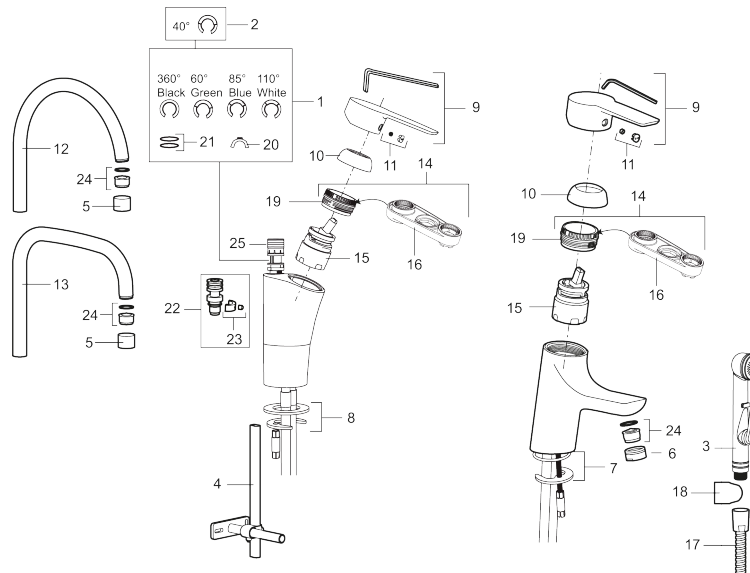

Tuote-nro: 242051 **LVI:** 6258326

Kuvaus: Kromattu, Soft PEX 3/8" liitäntä

- ESS-energiansäästötoiminto
- Keraaminen säätökasetti: pitkä käyttöikä ja pehmeä sulkeutuminen, joka estää paineiskut ja putkien paukkumiset
- Lämpötilan- ja vesimäärän esisääto
- Eco-poresuutin
- Joustavat Soft PEX[®]-liitosletkut
- Juoksuputken rajoitus valittavissa 60°, 85°, 110° tai 360° (rajoitinsarja 60° tai 110° mukaan)
- Asennusreikä Ø32-37 mm
- Ääniluokka 1

Tuote-nro: 242051

LVI: 6258326

Varaosalistaus

NRO.	MA-NRO	LVI	KUVAUS
1	209524.AE	6432226	Juoksuputken rajoitinsarja
2	209543.AE		Juoksuputken rajoitinsarja 40°
3	S600206		Itsesulkeutuva käsisuihku, kromattu
4	409340.AE	6432210	Keittiöhanaan tukilevy
5	131410.AE	6561140	Poresuuttimen hylsy M22 sis.
6	131413.AE	6561139	Poresuuttimen hylsy M24 ulk., 13 mm
7	409387.AE		Kiinnityssarja, pesuallashana
8	409388.AE		Kiinnityssarja, keittiöhanelle
9	409600.AE		Vipu, täydellinen
10	409391.AE		Peitelevy
11	409392.AE		Merkkinasta ja vivun kiinnitysruuvi
12	409395.AE		Juoksuputki K5, täydellinen
13	409396.AE		Juoksuputki K7, täydellinen
14	409393.AE		Kiinnitysmutteri ja huoltotyökalu
15	S600273		Keraaminen säätöosa, sisältää huoltotyökalun
16	891096.AE	6432025	Huoltotyökalu

NRO.	MA-NRO	LM	KUVAUS
17	S600207		Suihkuletku 1500 mm, kromattu
18	130732.AE	6565461	Käsisuihkun seinäripustin
19	439060.AE		Lukitusnasta
20	309519.AE		Juoksuputken lukitsin
21	708843.AE		O-rengas (15,54 x 2,62), 2 kpl
22	109016.AE		Kiinnitysniippa
23	139595.AE		Rajoitinsarja
24	132205.AE	6561134	Poresuuttimen sisäosa, 5 l/min 200–600 kPa
24	131394.AE	6561135	Poresuuttimen sisäosa, 7–9 l/min 300 kPa
24	132408.AE	6561149	Poresuuttimen sisäosa, 8 l/min 200–600 kPa
25	S600018		Juoksuputken kiinnitysniippa, täydellinen