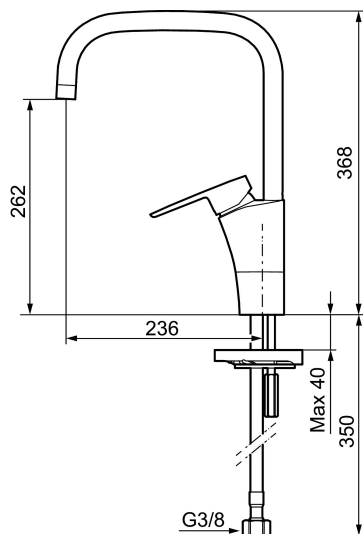

Mora Cera K7 Keittiöhana

Keittiöstä on tullut seurustelutila ja luovuuden tyyssija koko perheelle. Modernin keittiöhanan täytyy näyttää hyvältä, toimia virheettömästi ja lisäksi edistää hyvää hygieniaa ja turvallisuutta. Siksi Mora Cera tarjoaa sitä, mitä keittiöön halutaan. Huolenpitoa ja laatuaikaa.

Tuote-nro: 242051 **LVI:** 6258326

Kuvaus: Kromattu, Soft PEX 3/8" liitäntä

- ESS-energiansäästötoiminto
- Keraaminen säätökasetti: pitkä käyttöikä ja pehmeä sulkeutuminen, joka estää paineiskut ja putkien paukkumiset
- Lämpötilan- ja vesimäärän esisääto
- Eco-poresuutin
- Joustavat Soft PEX®-liitosletkut
- Juoksuputken rajoitus valittavissa 60°, 85°, 110° tai 360° (rajoitinsarja 60° tai 110° mukaan)
- Asennusreikä Ø32-37 mm
- Ääniluokka 1