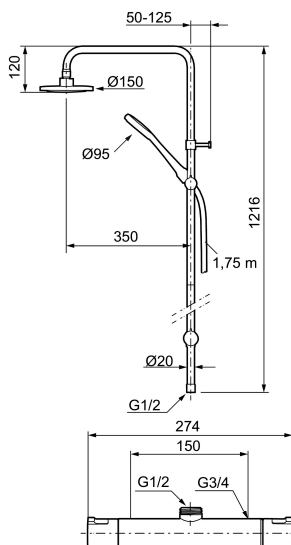

Unika egenskaper

MORA CERA shower system kit

Art.nr: 241900 RSK: 8344203

Utförande: Krom, 150 c/c

Består av:

Mora Cera duschblandare (art.nr. 241150):

- Säkerhetsspärr 38° och 42°
- Eco-stopp
- Återströmningsskydd enligt EU-standard SS-EN 1717
- Extra greppvänliga vred, godkänd av reumatikerförbundet

Mora Cera Shower System (art.nr. 130005):

- Omkastare med keramisk tätning
- Metallomspunnen slang 1750 mm, PVC- och BPA-fri innerslang
- Med antikalksystemet "Easy-Clean"
- Duschröret kan kapas vid behov
- Justerbart väggfäste
- Omkastaren kan monteras med vredet framåt eller åt sidan
- Valbar anslutning med/utan luftinblandning
- Luftinblandning ger komfortflöde vid 6 l/min, maxflöde 10 l/min