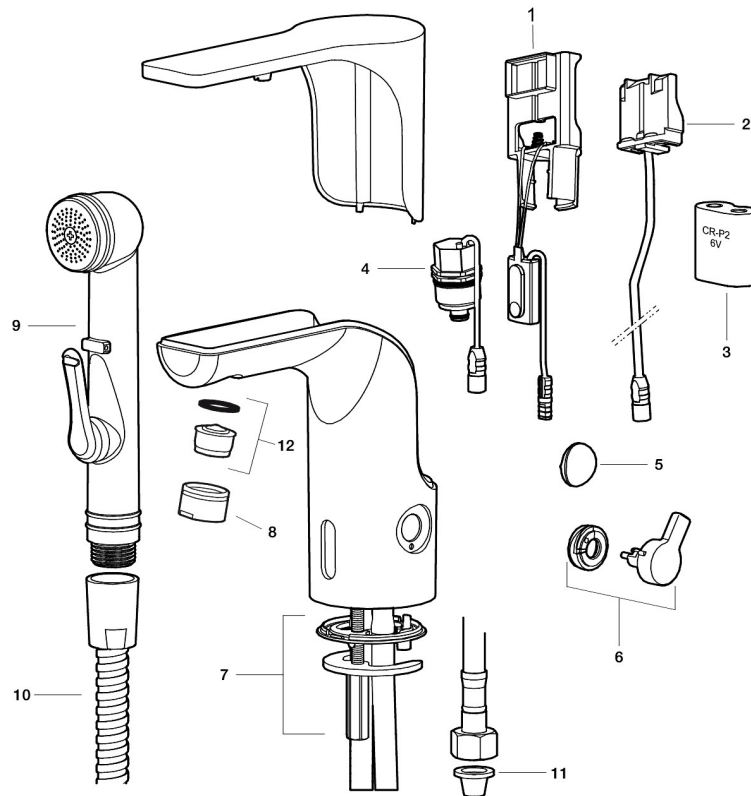

PRODUCT DESCRIPTION

MORA MMIX tronic
Waschtischarmatur m.
Hygienespülung,
Batteriebetrieb

Artikel-Nr.: 720080.60

Ersatzteilliste

NO.	ART.NR	AUSFÜHRUNG
1	729450.ae	Elektronische Steuereinheit, Standard
1	729452.AE	Elektronische Steuereinheit, Zentralsteuerung
2	S600131	Spannungswandler 12V/6V
3	S600135	Batterie 6V
4	729455.AE	Magnetventil
5	729457.AE	Abdeckkappe
6	729456.AE	Regler, chrom
6	729456.11AE	Regler, schwarz PVD
6	729456.14AE	Regler, kupfer poliert PVD
6	729456.16AE	Regler, champagner PVD