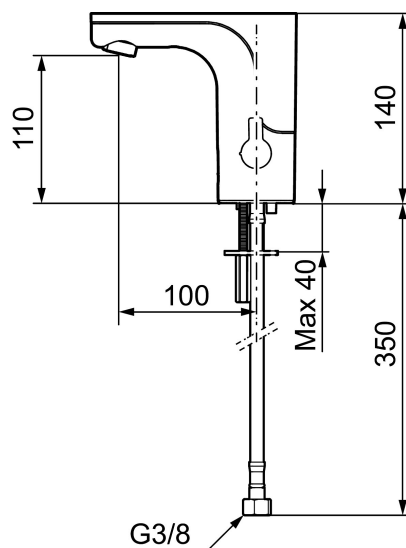

Unique characteristics

Backflow protection unit type

MORA MMIX tronic Waschtischarmatur m. Hygienespülung, Batteriebetrieb

Artikel-Nr.: 720080.60 Flow 3 bar: 5,0 l/m

Ausführung: Messing poliert PVD, Batteriebetrieb (einschl. Batterie)

PRODUCT DESCRIPTION

MORA MMIX tronic
Waschtischarmatur m.
Hygienespülung,
Batteriebetrieb

Artikel-Nr.: 720080.60

Ersatzteilliste

NO.	ART.NR	AUSFÜHRUNG
1	729450.ae	Elektronische Steuereinheit, Standard
1	729452.AE	Elektronische Steuereinheit, Zentralsteuerung
2	S600131	Spannungswandler 12V/6V
3	S600135	Batterie 6V
4	729455.AE	Magnetventil
5	729457.AE	Abdeckkappe
6	729456.AE	Regler, chrom
6	729456.11AE	Regler, schwarz PVD
6	729456.14AE	Regler, kupfer poliert PVD
6	729456.16AE	Regler, champagner PVD

NO.	ART.NR	AUSFÜHRUNG
6	729456.60AE	Regler, messing poliert PVD
7	729458.AE	Befestigung
8	131415.AE	Gehäuse M24 außen, 15 mm, Chrom
8	131415.11AE	Gehäuse M24 außen, 15 mm, Schwarz PVD
8	131415.14AE	Gehäuse M24 außen, 15 mm, kupfer poliert PVD
8	131415.16AE	Gehäuse M24 außen, 15 mm, champagner PVD
8	131415.60AE	Gehäuse M24 außen, 15 mm, messing poliert PVD
9	729485.AE	Handbrause (selbstschliessend)
10	S600207	Duschschlauch 1500mm, Hochdruck, Metall
11	129296.AE	Filterdichtung 3/8" (2 Stück)
12	132205.AE	Einsatz für Strahlregler, 5 l/min von 200–600 kPa
12	S600072	Einsatz für Strahlregler, 3 l/min von 200–600 kPa
12	S600226	Einsatz für Strahlregler, 1,7 l/min von 200–600 kPa