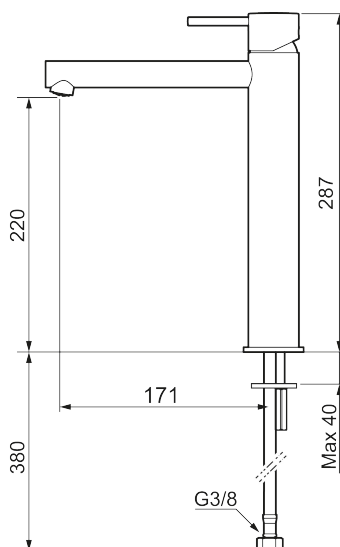

Unikke egenskaber

Tilbageløbssikring

MORA INXX II sharp, high

INXX II håndvaskarmatur findes i tre forskellige højder, hvor high er et højt armatur, der er tilpasset vaskefade. I en slidstærk, mathvid overflader og håndvaskarmaturets lige profil med lang tud og skrå studs – er INXX II sharp både smukt og behageligt i brug. Armaturet er testet og godkendt ud fra det gældende bygningsreglement og er energieffektivt, hvilket indebærer, at det giver et lavere vand- og energiforbrug uden at gå på kompromis med komforten. Bundventilen fås som tilbehør i samme overflader.

273023.22CA

VVS:

701491410

Flow 3 bar: 4,5

l/m

Beskrivelse: Mathvid

- Til håndvask.
- 171 mm fremspring.
- Keramisk tætning.
- Indbygget temperatur- og flowbegrænser.
- Eco (Energi- og vandbesparende konstantvandstrømsperlator 5 l/min) ved 2-6 bar.
- Flexible tilslutningsslanger.
- Hulmål Ø34-37 mm.