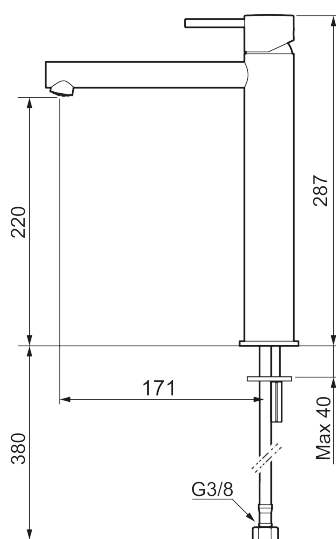

Unike funksjoner

Tilbakeslagssikring

MORA INXX II sharp, high servantbatteri

INXX II servantkran finnes i tre ulike høyder der high er en høy kran tilpasset for en skålformet benkmontert vask. INXX II servantkran finnes i tre ulike høyder der small er en lav kran som er tilpasset for mindre håndvask. Med en holdbar matthvit nyanse og servantkranens rette karakter med lang tut og lutende munnstykke – gjør INXX II sharp både pen og bekvem å bruke. Blandebatteriet er testet og godkjent ut fra gjeldende byggeregler og det er energieffektivt, noe som innebærer at man får et lavere vann- og energiforbruk uten å gi avkall på komforten. Bunnventil finnes som tilbehør i samme nyanse.

Om serien

INXX II er en elegant og tidløs serie i en palett av nøye utvalgte nyanser. Kombinasjonen av høy kvalitet, stilren design og herlig komfort gjør den til den ultimate serien.

Art.no.: 273023.22CA NRF-nummer: 4290477 Flow 3 bar: 4,5 l/m
 Utførende: Matt hvit

- Vannmengdebegrenser og temperatursperre
- Fleksible Soft PEX®-rør med 3/8" mutter