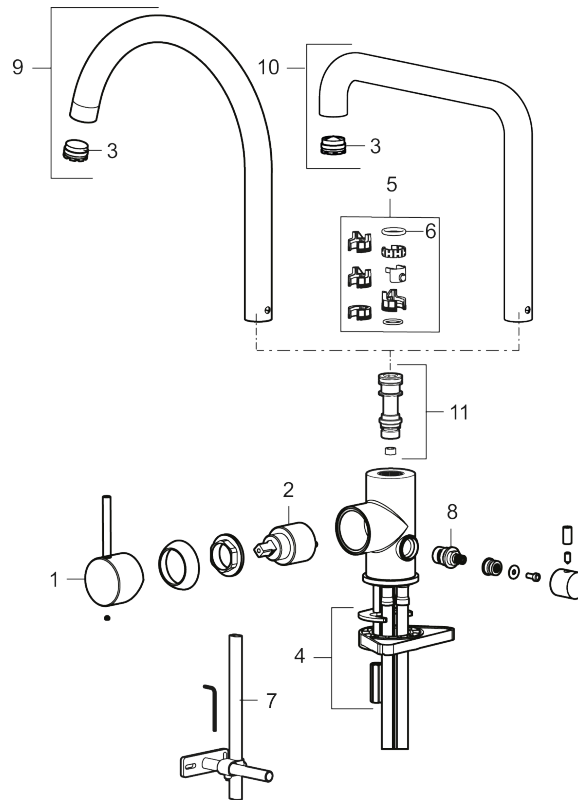

Ainutlaatuiset ominaisuudet

TUOTEKUVAUS

MORA INXX II sharp keittiöhana pk-venttiilein

Tuote-nro: 272071.LD3

Varaosalistaus

NRO.	MA-NRO	LM	KUVAUS
1	409700.AE		Käyttövipu täydellinen, kromattu
1	409700.12AE		Käyttövipu täydellinen, mattamusta
1	409700.22AE		Käyttövipu täydellinen, mattavalkoinen
1	409700.44AE		Käyttövipu täydellinen, mattaharma
1	409700.60AE		Käyttövipu täydellinen, kiiltävä messinki PVD
1	409700.62AE		Käyttövipu täydellinen, harjattu messinki PVD
1	409700.76AE		Käyttövipu täydellinen, harjattu nikkeli
2	409702.AE		Keraaminen säätöosa
3	S600230	6561291	Poresuutin M21,5 uk., Z
4	S600055		Kiinnityssarja
5	209565.AE		Juoksuputken rajoitinsarja
6	708843.AE		O-rengas (15,54 x 2,62), 2 kpl
7	409340.AE	6432210	Keittiöhanaan tukilevy

NRO.	MA-NRO	LVI	KUVAUS
8	409707.AE		Pesukoneventtiilin tomiosa huoltoavaimin
9	409712.AE		Juoksuputki, täydellinen, kromattu
9	409712.12AE		Juoksuputki, täydellinen, mattamusta
9	409712.22AE		Juoksuputki, täydellinen, mattavalkoinen
9	409712.44AE		Juoksuputki, täydellinen, mattaharma
9	409712.60AE		Juoksuputki, täydellinen, kiiltävä messinki PVD
9	409712.62AE		Juoksuputki, täydellinen, harjattu messinki PVD
9	409712.76AE		Juoksuputki, täydellinen, harjattu nikkeli
10	409713.AE		Juoksuputki, täydellinen, kromattu
10	409713.12AE		Juoksuputki, täydellinen, mattamusta
10	409713.22AE		Juoksuputki, täydellinen, mattavalkoinen
10	409713.44AE		Juoksuputki, täydellinen, mattaharma
10	409713.60AE		Juoksuputki, täydellinen, kiiltävä messinki PVD
10	409713.62AE		Juoksuputki, täydellinen, harjattu messinki PVD
10	409713.76AE		Juoksuputki, täydellinen, harjattu nikkeli
11	S600231		Kiinnitysnippa