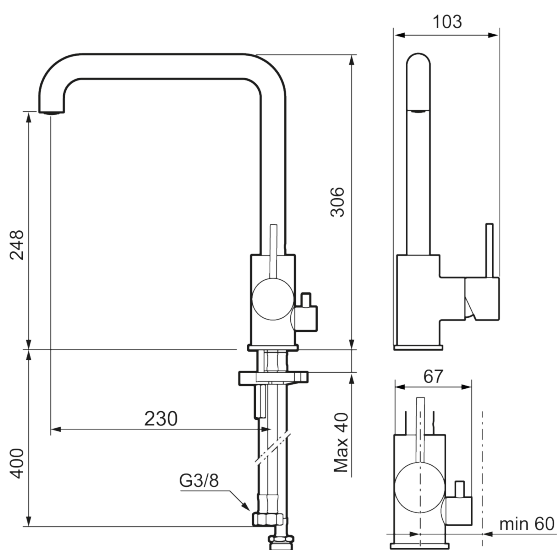

MORA INXX II sharp keittiöhana pk-venttiilein

Tuote-nro: 272071.LD3 **Flow 3 bar:** 3,8 l/m

Kuvaus: Kromattu, LEED-mukautettu

- Keraaminen säätökasetti: pitkä käyttöikä
- Lämpötilan- ja vesimäärän esisäätö
- Apk-venttiilein (vain kylmään veteen)
- Juoksuputken rajoitus valittavissa 60°, 85°, 110° tai 360°
- Joustavat Soft PEX®- liitosletkut 3/8" liitosmutterilla
- Asennusreikä Ø34-37 mm

Ainutlaatuiset ominaisuudet

TUOTEKUVAUS

MORA INXX II sharp keittiöhana pk-venttiilein

Tuote-nro: 272071.LD3

Varaosalistaus

NRO.	MA-NRO	LM	KUVAUS
1	409700.AE		Käyttövipu täydellinen, kromattu
1	409700.12AE		Käyttövipu täydellinen, mattamusta
1	409700.22AE		Käyttövipu täydellinen, mattavalkoinen
1	409700.44AE		Käyttövipu täydellinen, mattaharma
1	409700.60AE		Käyttövipu täydellinen, kiiltävä messinki PVD
1	409700.62AE		Käyttövipu täydellinen, harjattu messinki PVD
1	409700.76AE		Käyttövipu täydellinen, harjattu nikkeli
2	409702.AE		Keraaminen säätöosa
3	S600230	6561291	Poresuutin M21,5 uk., Z
4	S600055		Kiinnityssarja
5	209565.AE		Juoksuputken rajoitinsarja
6	708843.AE		O-rengas (15,54 x 2,62), 2 kpl
7	409340.AE	6432210	Keittiöhanaan tukilevy