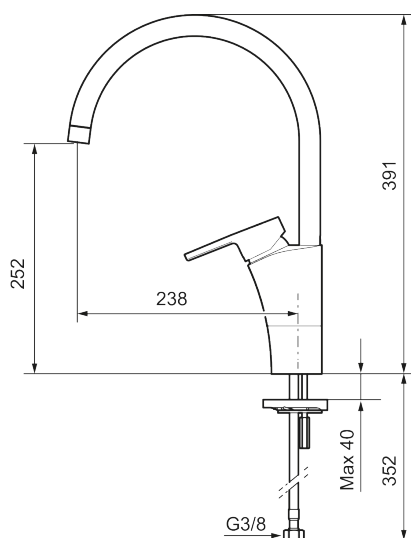

Unika egenskaper

Skyddsmodul 

MMIX II soft köksblandare

MMIX II soft har en design som präglas av en smeksam böljande geometri och förmedlar en tidlös och sammanhängande stil.

Art.nr: 332101 RSK: 8312159 Flöde 3 bar: 6,0 l/min
Utförande: Krom

- ESS (energisparsystem)
- Mjukstängning med keramisk tätning
- Inbyggd, lätt omställbar flödesbegränsning och temperaturspär
- Svängbar pip, spärrbricka medföljer för 60°, 85°, 110° eller 360°
- Flexibla anslutningsrör i metallspunnen Soft PEX[®], lekande G3/8
- Lead Free (blyfri)
- Ljudklass 1
- Hålmått Ø34-37 mm