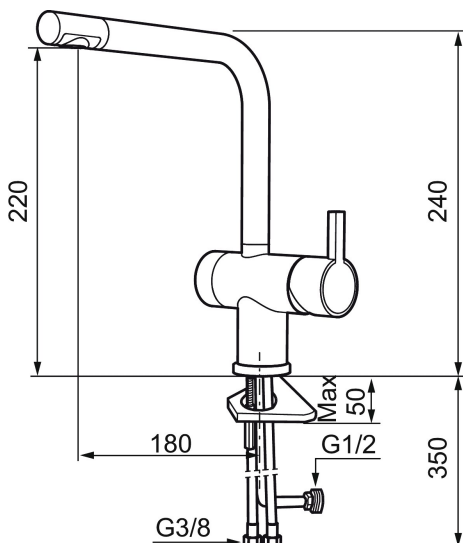

Unika egenskaper

MORA REXX K6 köksblandare

Mora REXX är essensen av skandinavisk design och funktionalitet. Serien är minimalistisk och med enkelheten i fokus. Dess precision är dess innovation. När tradition och hantverk samsas med moderna tillverkningsmetoder och inspirerande formgivning, blir resultatet Mora REXX. Här i form av en vacker köksblandare med inbyggd smart funktionalitet.

Art.nr: 707115.0011 RSK: 8318188 Flöde 3 bar: 8,1 l/min
Utförande: Krom/svart

- ESS (energisparsystem)
- Keramisk tätning
- Omställbar flödesbegränsning och temperaturspär
- Eco (energi- och vattenbesparande konstantflödesstrålsamlare, 7,6 l/min vid 2–6 bar)
- Flexibla anslutningsrör i metallomspunnen Soft PEX[®], lekande G3/8
- Svängbar pip 60°, 120° eller 360°
- Med diskmaskinsavstängning. Omställbar mellan KV och VV, inställd på KV
- Hålmått Ø32-35 mm