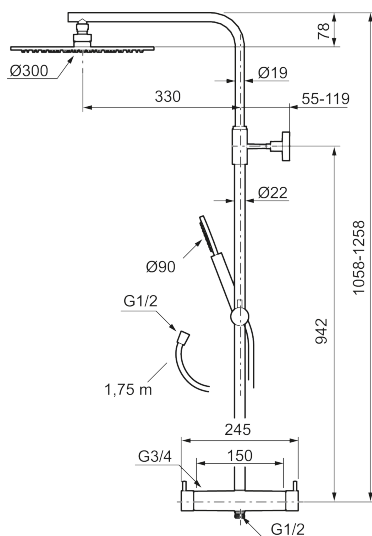

MORA INXX II shower system kit

Med den moderne holdbare nyansen polert messing forener INXX II klassisk design med høy ytelse og tilbyr en jevn temperatur, høy komfort og et sterkt vern mot skålding. Takdusjens store, tynne taksil gjør at dusjen passer like bra i et baderom med sterk karakter og effektfulle former som i et stilrent baderom skapt for avkoblende stunder. Blandebatteriet er testet og godkjent ut fra gjeldende byggeregler og det er energieffektivt, noe som innebærer at man får et lavere vann- og energiforbruk uten å gi avkall på komforten. INXX II er serien som tilbyr en vannopplevelse i verdensklasse.

Om serien

INXX II er en elegant og tidløs serie i en palett av nøyte utvalgte nyanser. Kombinasjonen av høy kvalitet, stilren design og herlig komfort gjør den til den ultimate serien.

Art.no.: 271900.60 NRF-nummer: 4290498 Flow 3 bar: 11,3 l/m
Utførende: Polert messing PVD

Unike funksjoner

- Sikkerhetsbatteri med takdusj
- Trykk- og termostatstyrt
- Eco mengdeknapp
- Sperreknapp 38°C
- Med keramisk reversibel overdel
- Med tilbakeslagsventiler etter standard EN 1717
- Med antikalksystem "Easy Clean"
- Hånddusj 7,5 l/min og takdusj 11 l/min
- Metallslange 1,75 m, PVC/BPA-fri innerslange
- Justerbar stang
- OBS! Dekkskiver og anslutningskupper bestilles separat