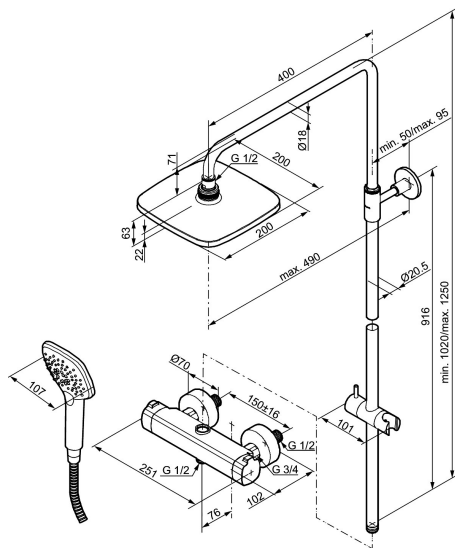

MORA LIONX shower system ylä- ja käsisuihkusetti

Mora LionX on jokaiseen kotiin sopiva hanasarja niin ominaisuuksien kuin hintansakin puolesta. Upeaa designia, helppokäyttöisyyttä sekä energiansäästöä!

Tuote-nro: 391900.12DB LVI: 6561206

Kuvaus: Mattamusta

Mora LionX suihkuhana:

- Vaihtimena toimiva käyttöventtiili
- Turvanuppi 38°C
- Eco vesimäärän säästötoiminto
- Imusuojattu EU-standardin SS-EN 1717 mukaan

Mora LionX Shower System:

- Metallinen suihkuletku, PVC- ja BPA-vapaa
- Easy- Clean- kalkinpoistojärjestelmä
- Suihkuputken korkeutta voi säätää