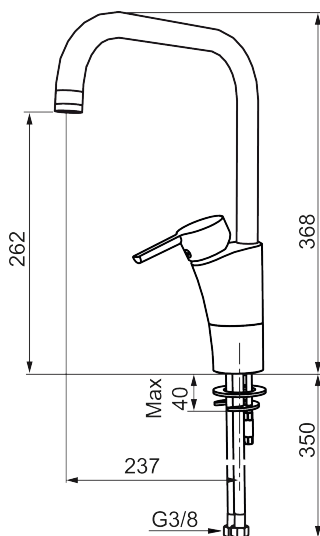

MORA MMIX K7 köksblandare

Mora MMIX kombinerar en formskön och ergonomisk design med en energieffektiv insida. Designen präglas av en smekamt böljande geometri och förmedlar en tidlös och sammanhängande stil över hela serien. Vårt unika miljökoncept EcoSafe™ ligger till grund för utvecklingsarbetet och bidrar till låg energiförbrukning och långsiktig miljöhänsyn. Blandaren är blyfri.

Art.nr: 732051 RSK: 8318373

Utförande: Krom, ansl. lekande G3/8

- BVB ID 54013
- ESS (energisparsystem)
- Mjukstängning med keramisk tätning
- Omställbar flödesbegränsning och temperaturspär
- Eco (energi- och vattenbesparande strålsamlare)
- Flexibla anslutningsrör i metallomspunnen Soft PEX®
- Svängbar pip 60°, 85°, 110° eller 360°
- Godkänd av reumatikerförbundet
- Lead Free (blyfri)
- Hålmått Ø32-37 mm