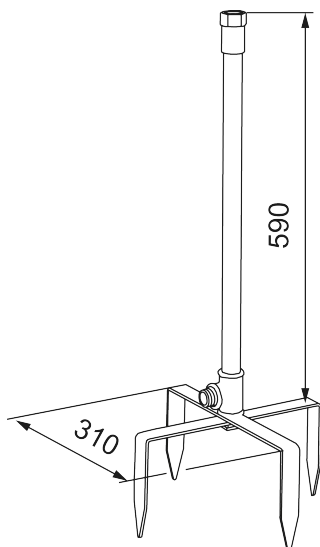

Unieke karaktereigenschappen

Voet voor buitendouche

Artikelnummer: 400027

Omschrijving: Staalgrijs

- Accessoires die van de aan de muur gemonteerde buitendouche een vrijstaand model maken
- Onderste deel met stevige spikes die gemakkelijk in de grond gedrukt kunnen worden. Hierdoor kunt u de douche in uw tuin verplaatsen of meenemen naar uw tuinhuis.