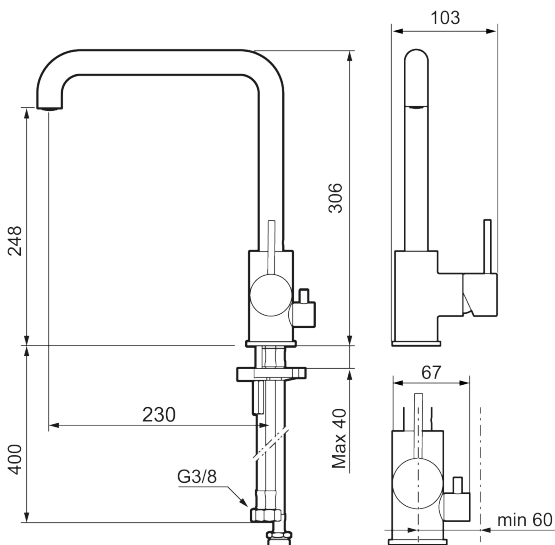

MORA INXX II sharp

Med den moderne holdbare nyansen polert messing og kjøkkenkranens sterke karakter tar INXX II sharp på en moderne og stilren måte en sentral plass på kjøkkenet. Blandebatteriet er testet og godkjent ut fra gjeldende byggeregler og det er energieffektivt, noe som innebærer at man får et lavere vann- og energiforbruk uten å gi avkall på komforten.

Om serien

INXX II er en elegant og tidløs serie i en palett av nøyte utvalgte nyanser. Kombinasjonen av høy kvalitet, stilren design og herlig komfort gjør den til den ultimate serien.

Art.no.:	NRF-nummer:	Flow 3 bar: 6,0
272071.60CA	4290513	l/m
Utførende: Polert messing PVD		

- Vannmengdebegrenser og temperatursperre
- Mora Eco konstantvannmengde 6 l/min ved 2-6 bar
- Svingbar tut sperre 60°, 85°, 110° eller 360°
- Innebygget avstengning for maskin, innstilt på Kv. OBS! Ikke omstillbar til VV
- Fleksible Soft PEX®-rør med 3/8" mutter
- For hull i benk Ø34-37 mm