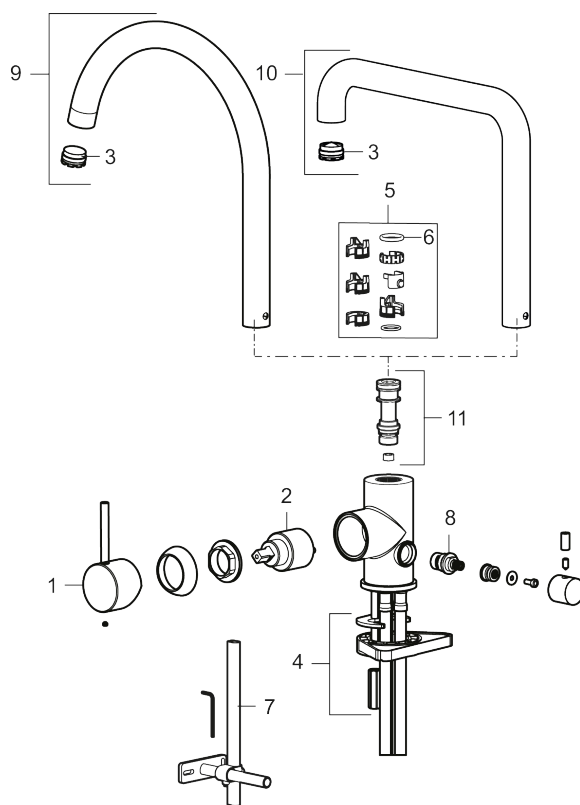

PRODUKTBESKRIVNING

MORA INXX II sharp

Med den moderne holdbare nyansen polert messing og kjøkkenkranens sterke karakter tar INXX II sharp på en moderne og stilren måte en sentral plass på kjøkkenet. Blandebatteriet er testet og godkjent ut fra gjeldende byggeregler og det er energieffektivt, noe som innebærer at man får et lavere vann- og energiforbruk uten å gi avkall på komforten.

Om serien

INXX II er en elegant og tidløs serie i en palett av nøyre utvalgte nyanser. Kombinasjonen av høy kvalitet, stilren design og herlig komfort gjør den til den ultimate serien.

Art.no.: 272071.60CA

NRF-nummer: 4290513

Reservedelsliste

NR.	ART. NO.	NRF-NUMMER	BESKRIVELSE
1	409700.AE	4295005	Spak, komplett, krom
1	409700.12AE	4294998	Spak, komplett, matt sort
1	409700.22AE	4294999	Spak, komplett, matt hvit
1	409700.44AE	4295001	Spak, komplett, matt grå
1	409700.60AE	4295002	Spak, komplett, polert messing PVD
1	409700.62AE	4295003	Spak, komplett, børstet messing PVD