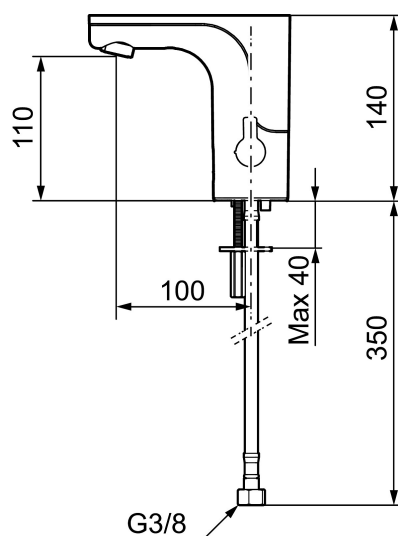

Unikke egenskaber

Tilbageløbssikring

MORA MMIX tronic

Berøringsfrie armaturer stammer fra offentlige miljøer, men har så småt fundet vej i det moderne hjem. Mora MMIX Tronic er en ny generation af svensk udviklede berøringsfrie armaturer, med alt teknik integreret i armaturkroppen, det vil sige ingen elektronik under vasken. Den er vand- og energibesparende og er lige så nem at installere sædvanligt håndvaskarmatur. Mora MMIX Tronic leveres forberedt til batteri- eller netdrift, men kan nemt ændres senere. Temperaturen indstilles ved hjælp af grebet på siden.

Artikel-nummer: 720080.16 VVS: 704362003 Flow 3 bar: 5,0 l/m

Beskrivelse: Champagne PVD, batteridrift (inkl. batteri)

- Med temperaturreb, batteridrift (inkl. batteri).
- Vandalsikker udførelse i metal.
- Eco (Energi- og vandbesparende konstantvandstrømsperlator).
- Begrænset skylletid, forhindrer oversvømmelse.
- Valgfri skylletid, max. 30 sek. ved aktivering af sensor.
- Deaktivering af sensoren i 60 sekunder (bruges f.eks til rengøring).
- Magnetventil med soft closing.
- Lavt strømforbrug - Lang levetid.
- Mulighed for gennemskylning med varmt vand mod legionella.
- IP-sensor, IP67.
- Opfylder EN1717.
- Miljøvenlige materialer, Lead Free (blyfri), Nikkelfri.

Installation:

- Nem installation og service.
- Temperaturen kan låses til en ønsket temperatur, så erstattes grebet af en medfølgende prop.
- Samtlige modeller kan tilpasse til batteridrift 6V eller netdrift 12 V AC/DC.
- Ved netdrift anvendes adapter sæt MA S600147.
- Fleksible tilslutningsslanger i metalflettet Soft-PEX[®], G3/8.
- Hulstørrelse: Ø33,5-37 mm.