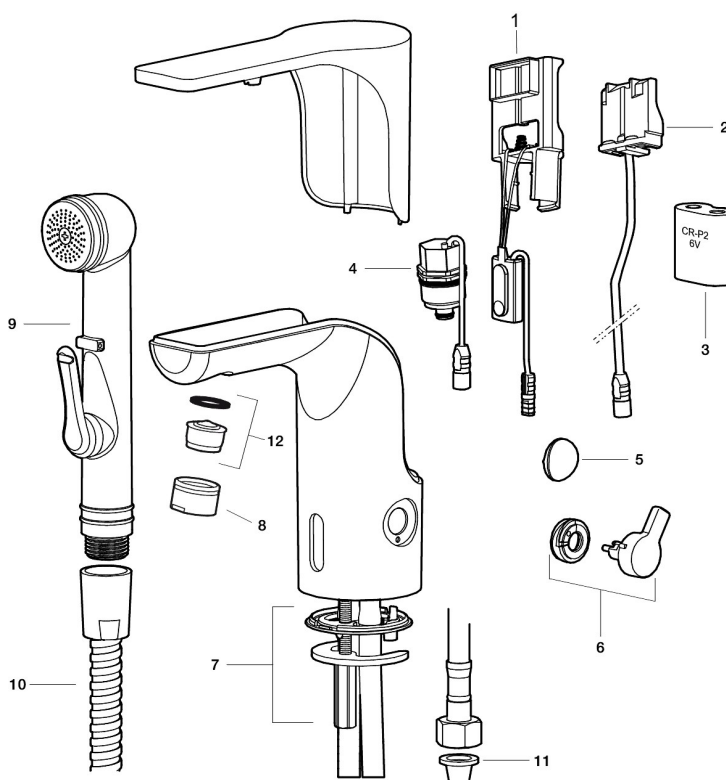

PRODUKTBESKRIVELSE

MORA MMIX tronic

Berøringsfrie armaturer stammer fra offentlige miljøer, men har så småt fundet vej i det moderne hjem. Mora MMIX Tronic er en ny generation af svensk udviklede berøringsfrie armaturer, med alt teknik integreret i armaturkroppen, det vil sige ingen elektronik under vasken. Den er vand- og energibesparende og er lige så nem at installere sædvanligt håndvaskarmatur. Mora MMIX Tronic leveres forberedt til batteri- eller netdrift, men kan nemt ændres senere. Temperaturen indstilles ved hjælp af grebet på siden.

Artikel-nummer: 720080.16   **VVS:** 704362003

Reservedelsliste

NR.	ART.NO	VVS	BESKRIVELSE
1	S600278	704369887	Elektronikenhed til STD
1	S600329		Elektronikenhed til centralstyring
2	S600131	704360979	AC adapter
3	S600135	704360986	Batteri
4	S600277	704369842	Magnetventil
5	729457.AE		Dækkappe
6	729456.AE		Vred, krom
6	729456.11AE	704360951	Vred, sort PVD
6	729456.14AE		Vred, poleret kobber PVD
6	729456.16AE		Vred, champagne PVD