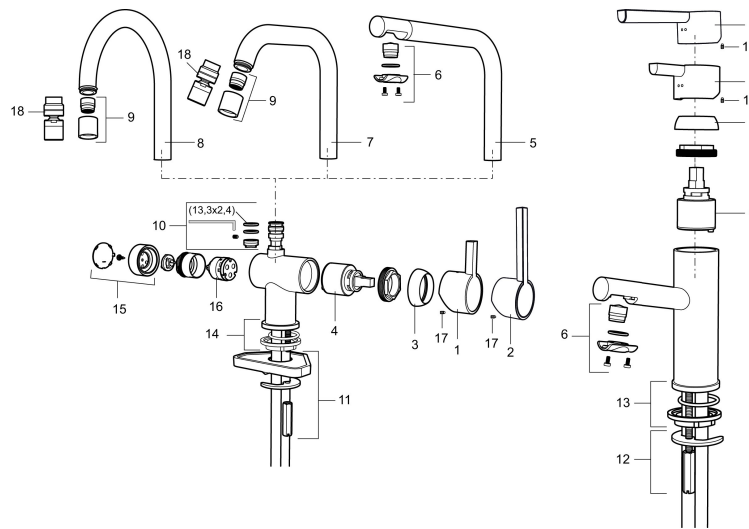

Artikel-Nr.: 707160 Flow 3 bar: 4,6 l/m

Ausführung: Chrom

### Unique characteristics

Backflow protection unit type

- Mit Push-down Ablaufventil
- ESS (Energie-Spar-System)
- Mit keramikdichtung
- Einstellbare Mengen- und Temperaturbegrenzung
- Flexible Anschlusschläuche Soft-PEX®
- Lochdurchmesser Ø32-35 mm

## Ersatzteilliste

NO.	ART.NR	AUSFÜHRUNG
	209560.AC	Gummidichtung für Soft-PEX® rohre 3/8", 10-er Pack
1	209500.AE	Hebel, chrom
1	209500.0011AE	Hebel, chrom/schwarz
2	409337	Care Heel
3	209501.AE	Mutter, chrom
4	209493.AE	Keramikkartusche, ESS
4	708301.AE	Keramikkartusche
5	209506.AE	L-Auslauf, chrom
5	209506.0011AE	L-Auslauf, chrom/schwarz
6	209502.AE	Strahlregler für Auslauf 209506, 7,6 l/min von 200–600 kPa, chrom
6	209502.0011AE	Strahlregler für Auslauf 209506, 7,6 l/min von 200–600 kPa, chrom/schwarz
7	209508.AE	J-Auslauf, chrom
8	209507.AE	C-Auslauf, chrom
9	209503.AE	Strahlregler M18 innen, 7,6 l/min von 200–600 kPa, chrom
10	209520.AE	Dichtungssatz
11	708779.AE	Befestigung komplett

NO.	ART.NR	AUSFÜHRUNG
12	209518.AE	Schnellbefestigung Waschtisch
13	209562.AE	Fuß verchromt mit Führungsring, Waschtisch
14	209563.AE	Fuß verchromt mit Führungsring, Spültisch
15	209505.AE	Handrad für Anschluss Geschirrspüler, chrom
16	209504.AE	Einsatz Geräteanschlussventil, inkl. Werkzeug
17	459013	Verschlusschraube M4x5
18	409480.AE	Strahlregler mit Kugelgelenk M18 innen, 7–9 l/min von 300 kPa