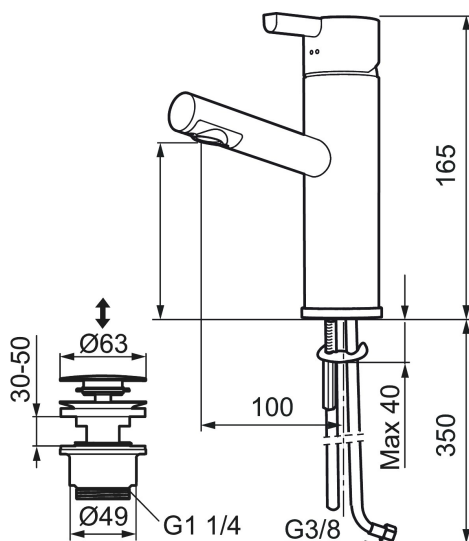

Artikel-Nr.: 707160 Flow 3 bar: 4,6 l/m

Ausführung: Chrom

### Unique characteristics

Backflow protection unit type

- Mit Push-down Ablaufventil
- ESS (Energie-Spar-System)
- Mit keramikdichtung
- Einstellbare Mengen- und Temperaturbegrenzung
- Flexible Anschlusschläuche Soft-PEX®
- Lochdurchmesser Ø32-35 mm

NO.	ART.NR	AUSFÜHRUNG
12	209518.AE	Schnellbefestigung Waschtisch
13	209562.AE	Fuß verchromt mit Führungsring, Waschtisch
14	209563.AE	Fuß verchromt mit Führungsring, Spültisch
15	209505.AE	Handrad für Anschluss Geschirrspüler, chrom
16	209504.AE	Einsatz Geräteanschlussventil, inkl. Werkzeug
17	459013	Verschlusschraube M4x5
18	409480.AE	Strahlregler mit Kugelgelenk M18 innen, 7–9 l/min von 300 kPa