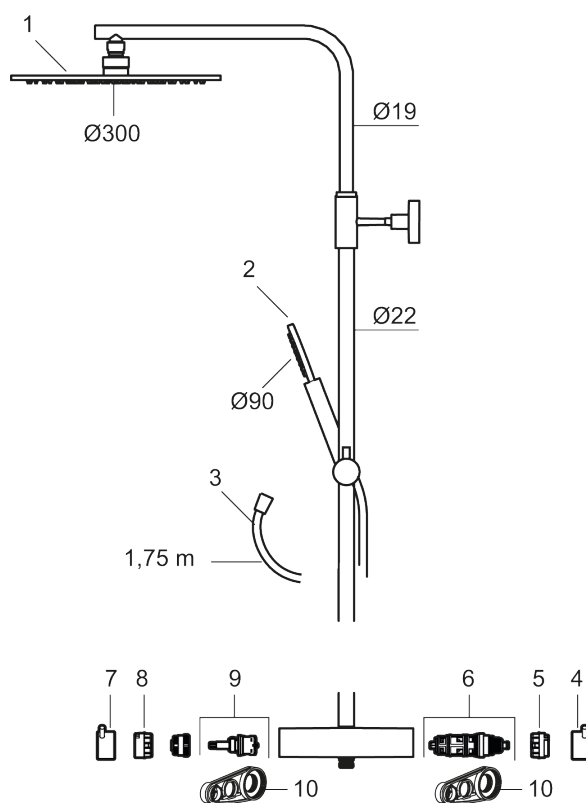

PRODUKTBESKRIVNING

MORA INXX II shower system kit

Med den elegante holdbare nyansen børstet messing forener INXX II klassisk design med høy ytelse og tilbyr en jevn temperatur, høy komfort og et sterkt vern mot skålding. Takdusjens store, tynne taksil gjør at dusjen passer like bra i et baderom med sterk karakter og effektfulle former som i et stilrent baderom skapt for avkoblende stunder. Blandebatteriet er testet og godkjent ut fra gjeldende byggeregler og det er energieffektivt, noe som innebærer at man får et lavere vann- og energiforbruk uten å gi avkall på komforten. INXX II er serien som tilbyr en vannopplevelse i verdensklasse.

NRF-nummer: 4290499

Reservedelsliste

NR.	ART. NO.	NRF-NUMMER	BESKRIVELSE
1	130348	4295038	Dusjkopp Ø300 mm m/kuleledd, krom
1	130348.12	4295039	Dusjkopp Ø300 mm m/kuleledd, matt sort
1	130348.22	4295041	Dusjkopp Ø300 mm m/kuleledd, matt hvit