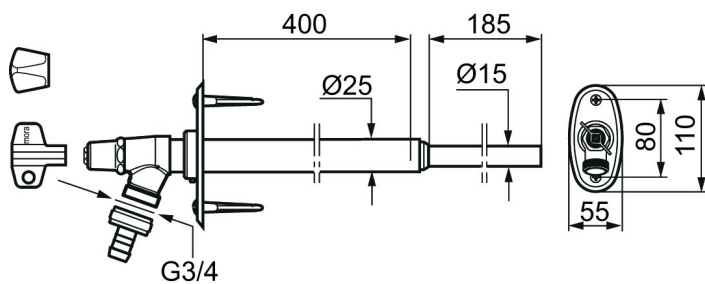

MORA GARDEN gevelkraan

Artikelnummer: 700984

Omschrijving: Chroom, L = 400 mm

- Sleutel meegeleverd
- Met instelbare wandrozet
- Soldeer-, druk- en schroefdraadaansluiting
- Slangaansluiting G3/4
- DVGW-geteste uitvoering
- Buisbeluchting en terugslagventiel in de vorstrijke zone geplaatst

Unieke karaktereigenschappen

Type terugstroombeveiliging 

Onderdelen lijst

NR.	ARTIKELNR.	OMSCHRIJVING
1	409292.AE	Montage plaat
2	640000.AE	Verbindingsstuk, 1/2" ext - 3/4" int, met afdichting
3	409267.AE	Spindel compleet, L= 150 mm / Totale lengte / incl bovendeel ca. 230 mm
3	409318.AE	Spindel compleet, L = 200 mm / Totale lengte / incl bovendeel ca. 280 mm
3	409268.AE	Spindel compleet, L = 300 mm / Totale lengte / incl bovendeel ca. 380 mm
3	409269.AE	Spindel compleet, L = 400 mm / Totale lengte / incl bovendeel ca. 480 mm
3	409270.AE	Spindel compleet, L = 500 mm / Totale lengte / incl bovendeel ca. 580 mm
4	630520.AE	Sleutel, enkel
4	630520.AC	Sleutel, 10 stuks
5	409213.AE	Afsluitbare greep
6	409304.AE	Metalen knop und sleutel
7	709563.AE	Slangaansluiting G3/4
8	409176.AE	Schroef M6x6