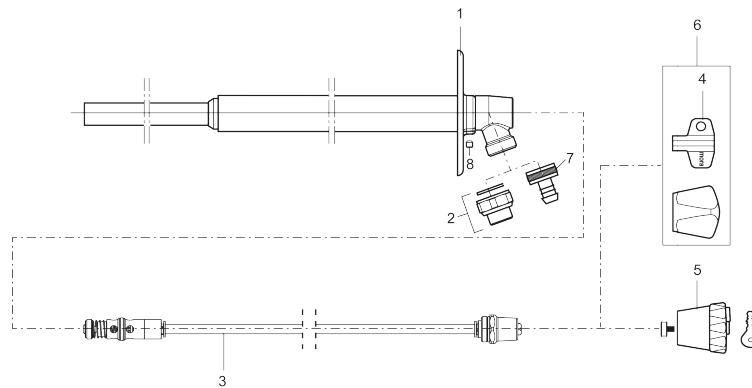

MORA GARDEN gevelkraan

Artikelnummer: 700984

Omschrijving: Chroom, L = 400 mm

- Sleutel meegeleverd
- Met instelbare wandrozet
- Soldeer-, druk- en schroefdraadaansluiting
- Slangaansluiting G3/4
- DVGW-geteste uitvoering
- Buisbeluchting en terugslagventiel in de vorstrijke zone geplaatst

Unieke karaktereigenschappen

Type terugstroombeveiliging 

Onderdelen lijst

NR.	ARTIKELNR.	OMSCHRIJVING
1	409292.AE	Montage plaat
2	640000.AE	Verbindingsstuk, 1/2" ext - 3/4" int, met afdichting
3	409267.AE	Spindel compleet, L= 150 mm / Totale lengte / incl bovendeel ca. 230 mm
3	409318.AE	Spindel compleet, L = 200 mm / Totale lengte / incl bovendeel ca. 280 mm
3	409268.AE	Spindel compleet, L = 300 mm / Totale lengte / incl bovendeel ca. 380 mm
3	409269.AE	Spindel compleet, L = 400 mm / Totale lengte / incl bovendeel ca. 480 mm
3	409270.AE	Spindel compleet, L = 500 mm / Totale lengte / incl bovendeel ca. 580 mm
4	630520.AE	Sleutel, enkel
4	630520.AC	Sleutel, 10 stuks
5	409213.AE	Afsluitbare greep
6	409304.AE	Metalen knop und sleutel
7	709563.AE	Slangaansluiting G3/4
8	409176.AE	Schroef M6x6