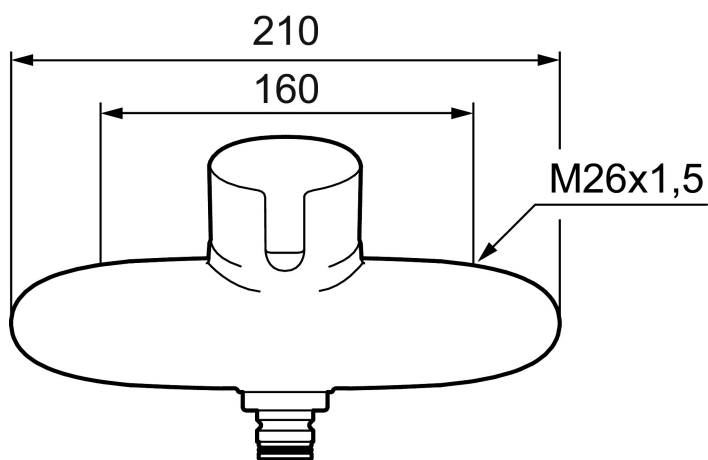

Art.nr: 750050 RSK: 8235479

Utförande: Krom, 160 c/c

Unika egenskaper

Skyddsmodul 

- Med anslutning för badkarspip
- Mjukstängning med keramisk tätning
- Omställbar flödesbegränsning och temperaturspär
- Återströmningsskydd enligt EU-standard SS-EN 1717
- OBS! Får ej användas tillsammans med självstängande handdusch
- **OBS!** Pipar beställes separat