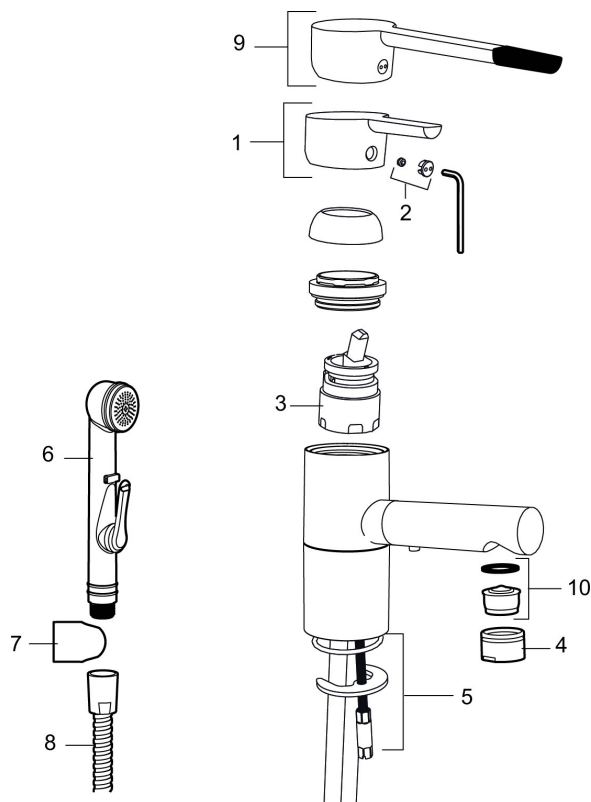

Art.nr: 733082.TT RSK: 8278424 Flöde 3 bar: 6,4 l/min

Utförande: Krom, ansl. lekande G3/8, med plusflöde

- Självstängande handdusch, slang 1500 mm och upphängare
- ESS (energisparsystem)
- Mjukstängning med keramisk tätning
- Omställbar flödesbegränsning och temperaturspär
- Flexibla anslutningsrör i metallomspunnen Soft PEX®
- Återströmningsskydd enligt EU-standard SS-EN 1717
- Svängbar pip 110°
- Lead Free (blyfri)
- Hålmått Ø33,5-37 mm

## Reservdelslista

NR.	ART.NR	RSK	BESKRIVNING
1	409389.AE	8344867	Spak, komplett
2	409392.AE	8344866	Färgmarkering och fästskruv
3	409403.AE	8345132	Keramikinnsats, inkl serviceverktyg
3	409405.AE	8345205	Keramikinnsats, Turbo, inkl serviceverktyg
4	131415.AE	8281512	Hylsa M24 utv., 15 mm, krom
5	409407.AE		Fästdetaljer
6	S600206	8233049	Självstängande handdusch, krom
7	130732.AE	8184186	Handduschhållare
8	S600207	8236647	Högtrycksslang, 1,5 m, krom