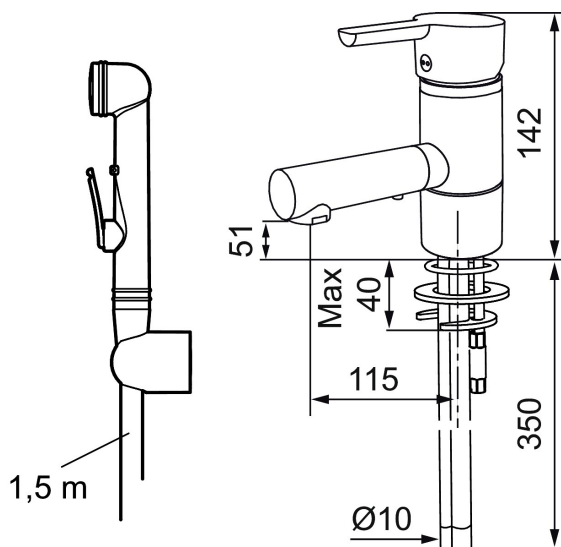

MORA MMIX B6 tvättställsblandare

Mora MMIX kombinerar en formskön och ergonomisk design med en energieffektiv insida. Designen präglas av en smekamt böljande geometri och förmedlar en tidlös och sammanhängande stil över hela serien. Vårt unika miljökoncept EcoSafe™ ligger till grund för utvecklingsarbetet och bidrar till låg energiförbrukning och långsiktig miljöhänsyn.

Art.nr: 733082.TT RSK: 8278424 Flöde 3 bar: 6,4 l/min

Utförande: Krom, ansl. lekande G3/8, med plusflöde

- Självstängande handdusch, slang 1500 mm och upphängare
- ESS (energisparsystem)
- Mjukstängning med keramisk tätning
- Omställbar flödesbegränsning och temperaturspär
- Flexibla anslutningsrör i metallomspunnen Soft PEX®
- Återströmningsskydd enligt EU-standard SS-EN 1717
- Svängbar pip 110°
- Lead Free (blyfri)
- Hålmått Ø33,5-37 mm