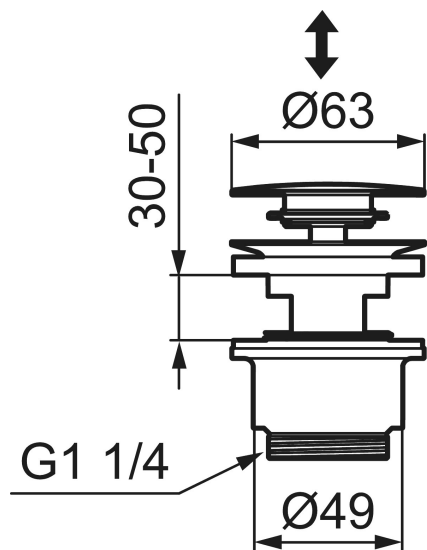

Unikke egenskaber

Bundventil med klikfunktion

Push down-ventilerne fås i samme overflader som håndvaskarmaturene.

Artikel-nummer: 520185.66

Beskrivelse: Rå messing

- Med overløb.
- Dybde under vask: 39 mm.