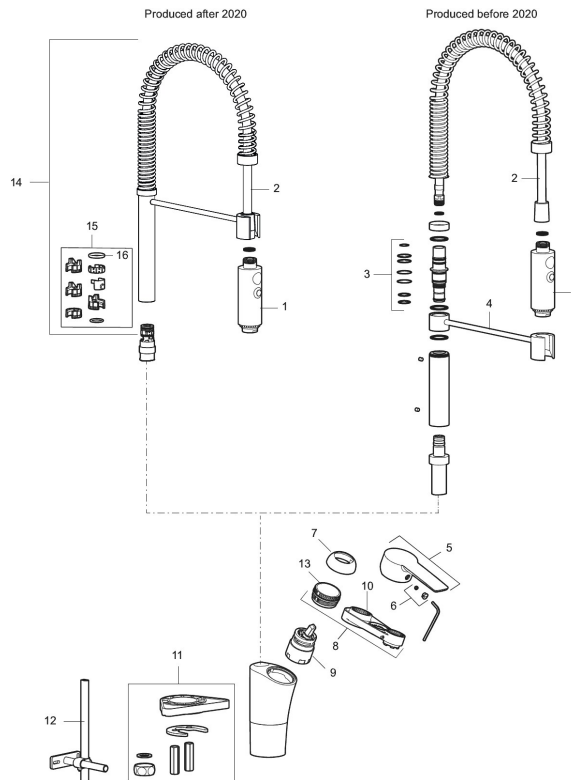

Unikke egenskaber

Tilbageløbssikring

Mora Cera Miniprofi

Køkkenarmaturet til krævende hjemmeproffer. Mora Cera Miniprofi tager det professionelle storkøkkenarmaturs fordele ind i dit eget køkken uden at bryde det traditionelle look. Mundstykket er afmonterbart og kan skifte imellem to stråletyper. Køkkenarbejdet bliver mere enkel, effektivt og med ESS mere miljøvenligt.

Artikel-nummer: 242300 Flow 3 bar: 10,3 l/m

Beskrivelse: Krom, tilslutning Ø10

- Til køkkenvask.
- ESS (Energy Saving System).
- Spulerbruser med to forskellige vandstrålemuligheder.
- Med høj svingtud 60°, 85°, 110° eller 360°.
- 215 mm fremspring.
- Soft Closing og keramisk kartusche.
- Indbygget temperatur- og flowbegrænsner.
- Flexible tilslutningsslanger.
- Kontraventiler.
- Hulmål Ø34-37 mm.
- **5 års trykgaranti.**

PRODUKTBESKRIVELSE

Mora Cera Miniprofi

Køkkenarmaturet til krævende hjemmeproffer. Mora Cera Miniprofi tager det professionelle storkøkkenarmatures fordele ind i dit eget køkken uden at bryde det traditionelle look. Mundstykket er afmonterbart og kan skifte imellem to stråletyper. Køkkenarbejdet bliver mere enkel, effektivt og med ESS mere miljøvenligt.

Artikel-nummer: 242300

Reservedelsliste

NR.	ART.NO	VVS	BESKRIVELSE
1	409331.AE		Mundstykke, krom
2	409330.AE		Slange
3	409336.AE		O-ringssæt
4	409335.AE		Arm
5	409600.AE		Greb, komplet
6	409392.AE	745148403	Farvebrik og skrue til greb
7	409391.AE	745148402	Dækhætte
8	S600273	745136006	Keramisk patron med værktøj, koldstart
9	S600273	745136006	Keramisk patron med værktøj, koldstart
10	891096.AE	745148405	Serviceværktøj
11	409388.AE	745148397	Bepændingssæt. Til køkkenvask