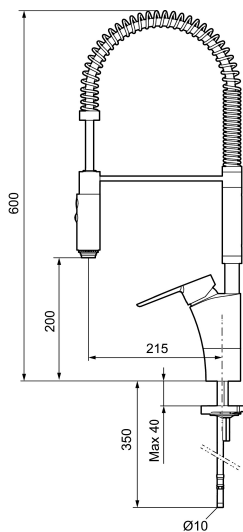

Mora Cera Miniprofi

Køkkenarmaturet til krævende hjemmeproffer. Mora Cera Miniprofi tager det professionelle storkøkkenarmaturs fordele ind i dit eget køkken uden at bryde det traditionelle look. Mundstykket er afmonterbart og kan skifte imellem to stråletyper. Køkkenarbejdet bliver mere enkel, effektivt og med ESS mere miljøvenligt.

Artikel-nummer: 242300 Flow 3 bar: 10,3 l/m

Beskrivelse: Krom, tilslutning Ø10

- Til køkkenvask.
- ESS (Energy Saving System).
- Spulerbruser med to forskellige vandstrålemuligheder.
- Med høj svingtud 60°, 85°, 110° eller 360°.
- 215 mm fremspring.
- Soft Closing og keramisk kartusche.
- Indbygget temperatur- og flowbegrænsner.
- Flexible tilslutningsslanger.
- Kontraventiler.
- Hulmål Ø34-37 mm.
- **5 års trykgaranti.**