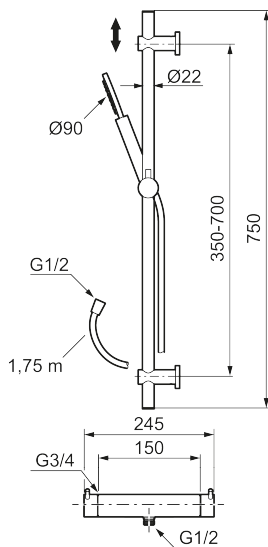

Unike funksjoner

- Sikkerhetsbatteri med dusjgarnityr
- Trykk- og termostatstyrt
- Eco mengdeknapp
- Sperreknapp 38°C
- Med keramisk reversibel overdel
- Med tilbakeslagsventiler etter standard EN 1717
- Med antikalksystem "Easy Clean"
- Hånddusj 8 l/min
- Metallslange 1,75 m, PVC/BPA-fri innerslange
- OBS! Dekkskiver og anslutningskupper bestilles separat