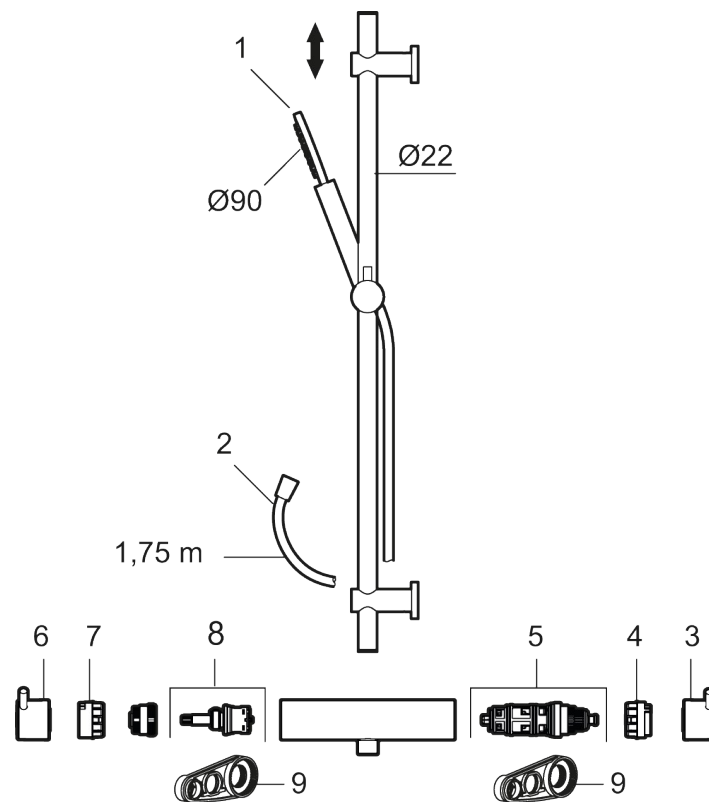

PRODUKTBESKRIVNING

MORA INXX II shower kit

Med den elegante holdbare nyansen børstet messing forener INXX II klassisk design med høy ytelse og tilbyr en jevn temperatur, høy komfort og et sterkt vern mot skålding. Blandebatteriet er testet og godkjent ut fra gjeldende byggeregler og det er energieffektivt, noe som innebærer at man får et lavere vann- og energiforbruk uten å gi avkall på komforten. INXX II er serien som tilbyr en vannopplevelse i verdensklasse.

Om serien

INXX II er en elegant og tidløs serie i en palett av nøyte utvalgte nyanser. Kombinasjonen av høy kvalitet, stilren design og herlig komfort gjør den til den ultimate serien.

Art.no.: 271500.62

NRF-nummer: 4290493

Reservedelsliste

NR.	ART. NO.	NRF-NUMMER	BESKRIVELSE
1	209575	4295032	Hånddusj, krom
1	209575.12	4295033	Hånddusj, matt sort
1	209575.22	4295034	Hånddusj, matt hvit
1	209575.44	4295035	Hånddusj, matt grå
1	209575.60	4295036	Hånddusj, polert messing PVD