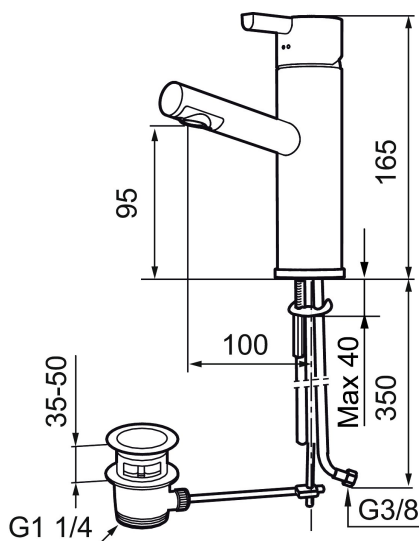

MORA REXX B5 tvättställsblandare

Mora REXX är essensen av skandinavisk design och funktionalitet. Serien är minimalistisk och med enkelheten i fokus. Dess precision är dess innovation. När tradition och hantverk samsas med moderna tillverkningsmetoder och inspirerande formgivning, blir resultatet Mora REXX. Här i form av en vacker tvättställsblandare med smart funktionalitet och lyftventil.

Art.nr: 707155.0065 RSK: 8344464 Flöde 3 bar: 7,0 l/min
Utförande: Krom/guld med lyftventil

Unika egenskaper

Skyddsmodul AA

- Med lyftventil
- ESS (energisparsystem)
- Keramisk tätning
- Omställbar flödesbegränsning och temperaturspär
- Flexibla anslutningsrör i metallomspunnen Soft PEX®
- Hålmått Ø32-37mm (Ø32-35 mm rekommenderas)