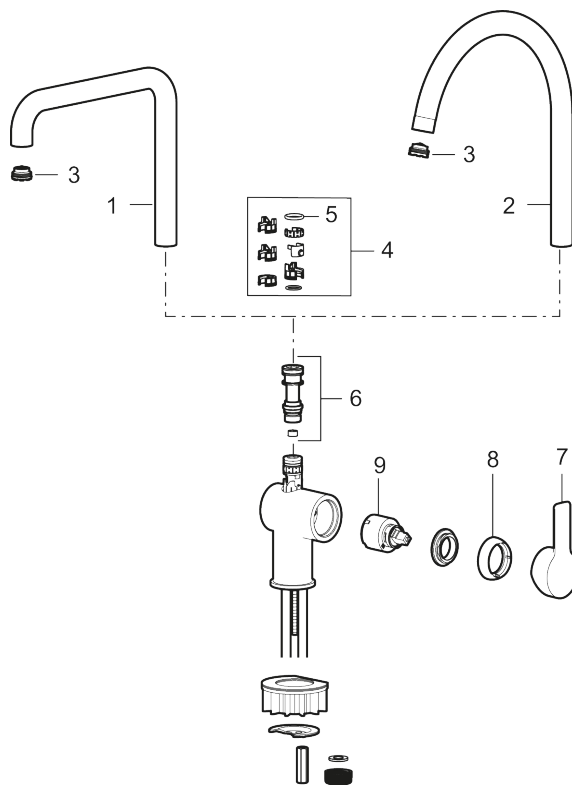

- Vannmengdebegrenser og temperatursperre
- Svingbar tut sperre 60°, 85°, 110° eller 360°
- Fleksible Soft PEX®-rør med 3/8" mutter
- Lead Free (blyfri)
- Lydklasse 1
- For hull i benk Ø34-37 mm

Unike funksjoner

Art.no.: 344101

NRF-nummer: 1385595

Reservedelsliste

NR.	ART. NO.	NRF-NUMMER	BESKRIVELSE
1	409713.AE		Utløpstut, krom
1	409713.12AE		Utløpstut, matt sort
2	409712.AE		Utløpstut, krom
2	409712.12AE		Utløpstut, matt sort
3	S600230		Strålesamler M21,5 utv., Z
4	209565.AE		Låsesett for tut
5	708843.AE		O-ring (15,54 x 2,62), 2 stk
6	S600231		Tutnippel, komplett
7	S600243		Spak, komplett, krom
7	S600243.12		Spak, komplett, matt sort
8	S600240		Dekkhylse, krom
8	S600240.12		Dekkhylse, matt sort
9	708301.AE	4296511	Innsats