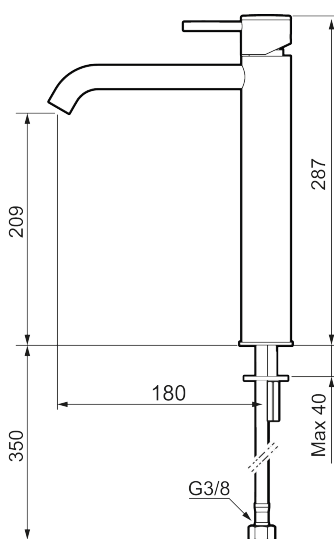

## MORA INXX II soft, high servantbatteri

INXX II servantkran finnes i tre ulike høyder der high er en høy kran tilpasset for en skålformet benkmontert vask. Med en holdbar mattgrå nyanse og servantkranens stilrene form, øker INXX II soft baderommets komfort og gir en følelse av kvalitet og eleganse. Blandebatteriet er testet og godkjent ut fra gjeldende byggeregler og det er energieffektivt, noe som innebærer at man får et lavere vann- og energiforbruk uten å gi avkall på komforten. Bunnventil finnes som tilbehør i samme nyanse.

- Vannmengdebegrenser og temperatursperre
- Fleksible Soft PEX®-rør med 3/8" mutter

PRODUKTBESKRIVNING